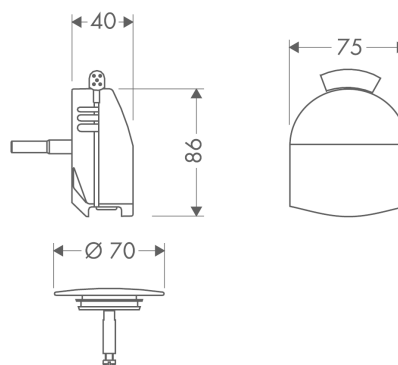

Exafill

Внешняя часть излива на ванну с набором для слива и перелива

Поверхности : **хром** Артикульный номер: **58127000**

Описание

Характеристики

- состоит из: крышка, предохранительная пробка
- подходит для стандартных и нестандартных ванн
- 3 аэратора
- формирователь струи регулируется на 20°
- расход воды 38 л /мин

Продукт

Чертеж

График расхода воды