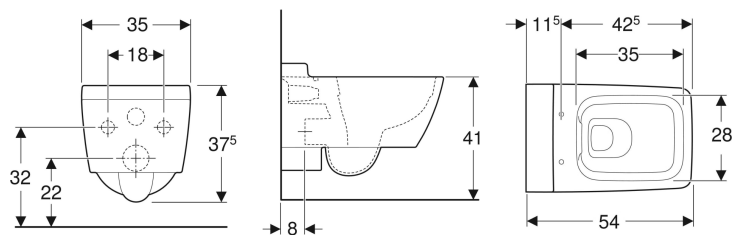

Подвесной унитаз вертикальный смыв Geberit Xeno², закрытая форма, Rimfree

Образец

Цели применения

- Для смывных бачков скрытого монтажа
- Для смывного устройства

Характеристики

- Подвесной
- Унитаз вертикальный смыв
- Rimfree

- Простое крепление благодаря приспособлению настенного монтажа Geberit тип EFF3 для унитазов
- Тип 1, полный объем 6 / 5 л, согласно EN 997
- Тип 2 согласно EN 997
- Объем смыва: 4,5 л
- Закрытая форма
- Скрытое крепление

Технические характеристики

Материал | Сантехнический фарфор

Объем поставки

- Крепеж

Заказать дополнительно

- Сиденье унитаза

| Арт. № | Цвет / поверхность | В | Н | Т |
|--------------|--|-------|---------|-------|
| 500.500.01.1 | Белый / Специальное керамическое покрытие KeraText | 35 см | 37.5 см | 54 см |