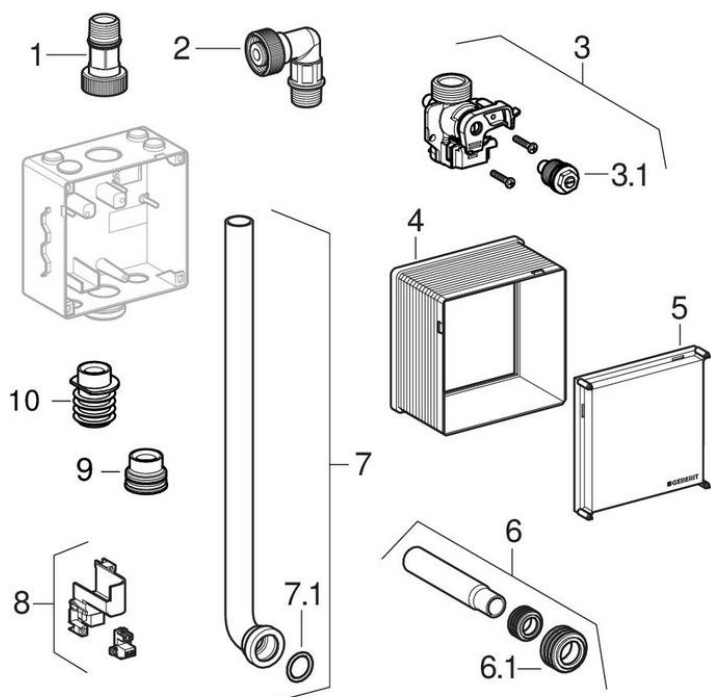

Монтажные комплекты для системы управления смывом писсуара Basic

2013 -

Бренд Geberit

Тип Basic

Характеристики

Год начала выпуска	2013
Размеры / дизайн	Окно технического обслуживания: 14 x 14 см

Действительно для изделия

115.801.00.5

#	Арт. №	Наименование
1	242.130.00.1	Присоединительный патрубок Geberit прямой, для системы управления смывом писсуара
2	242.131.00.1	Присоединительный патрубок Geberit изогнутый, для системы управления смывом писсуара
3	242.789.00.1	Дроссель Geberit
3.1	241.933.00.1	Регулировочный винт для смыва писсуара
4	115.832.00.1	Защитная крышка Geberit для системы управления смывом
5	240.534.00.1	Крышка защитного короба Geberit для системы управления смывом
6	152.489.16.1	Удлинитель колена смыва Geberit, с манжетой: Черный
6.1	119.669.00.1	Манжета Geberit к окончанию колена смыва: d=28мм
7	119.704.16.1	Промежуточный участок смывного патрубка Geberit: Черный
7.1	362.790.00.1	Уплотнительное кольцо Geberit PE: d=32мм, DN=30
8	240.522.00.1	Электронная изоляция Geberit для монтажного комплекта, для системы управления смывом писсуара Basic
9	242.773.00.1	Уплотнение Geberit
10	242.772.00.1	Уплотнение Geberit