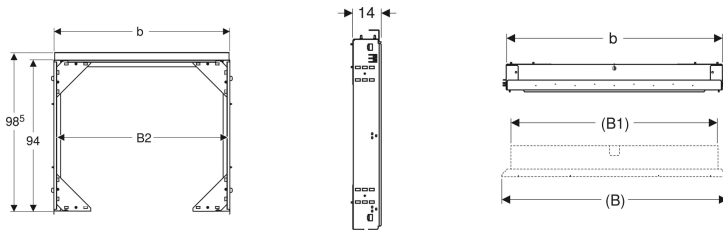

Монтажный короб Geberit Duofix для зеркального шкафа Geberit ONE высотой 100 см

Образец

Цели применения

- Для зеркальных шкафов Geberit ONE высотой 100 см
- Для монтажных элементов для раковины Geberit ONE

Характеристики

- Подходит к Geberit ONE
- С крепежными крючками для зеркального шкафа, регулируемые
- С креплением для электропитания
- С упорами для панельной обшивки из листового металла, оцинкованные

Объем поставки

- Защитная крышка
- Втулочная муфта для подключения электропитания от сети
- Крепеж

Арт. №	B1	B2	b
111.051.00.1	75 см	76 см	80 см
111.052.00.1	90 см	91 см	95 см
111.053.00.1	105 см	106 см	110 см
111.054.00.1	120 см	121 см	125 см

Принадлежности

- Задняя стенка для монтажного короба для зеркального шкафа Geberit ONE высотой 100 см