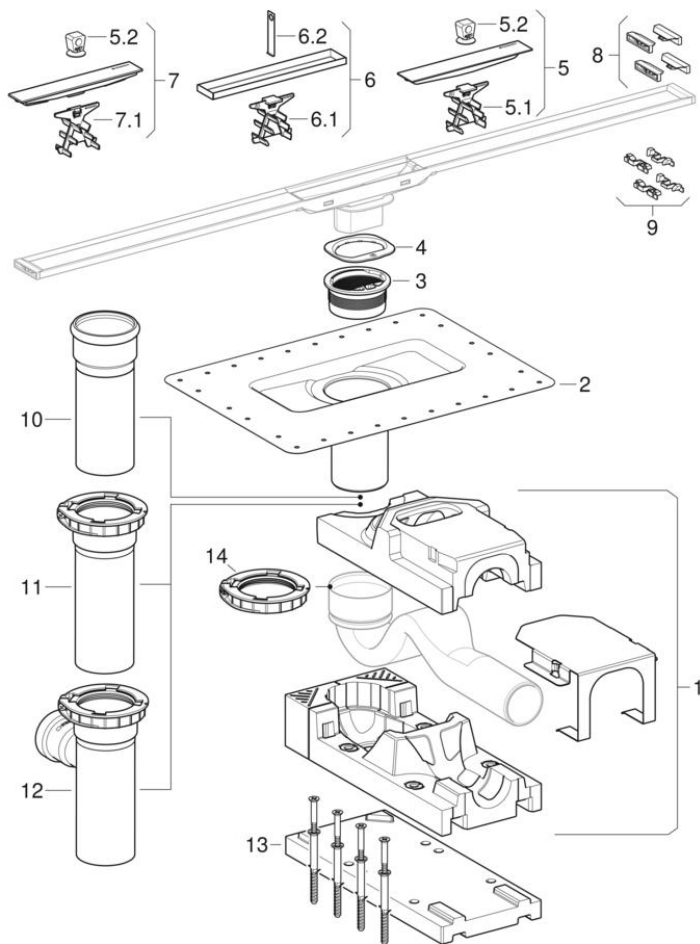

Дренажные каналы серии CleanLine

2015 -

Бренд Geberit

Тип CleanLine, CleanLine20, CleanLine60, CleanLine80

Характеристики

Год начала выпуска

2015

Действительно для изделия

154.453.00.1	154.453.KS.1	154.440.KS.1	154.440.39.1
154.441.KS.1	154.441.39.1	154.440.QC.1	154.441.QC.1
154.150.00.1	154.151.00.1	154.152.00.1	154.450.00.1
154.451.00.1	154.456.00.1	154.457.00.1	154.458.00.1
154.459.00.1	154.153.00.1	154.450.KS.1	154.451.KS.1
154.456.KS.1	154.457.KS.1	154.455.00.1	

#	Арт. №	Наименование	Примечания
1	243.123.00.1	Монтажный блок Geberit для сифона 30 мм	Без сифона
1	243.122.00.1	Монтажный блок Geberit для сифона 50 мм	Без сифона
2	243.553.00.1	Фланец Geberit для дренажных каналов линии CleanLine	Включая крышку защитного короба
5	243.127.00.1	Облицовка Geberit для дренажного канала CleanLine20	
5	243.128.00.1	Облицовка Geberit для дренажного канала CleanLine60	
5	243.129.00.1	Облицовка Geberit для дренажного канала CleanLine60, для тонких настилов	
5.1 / 6.1 / 7.1	243.125.00.1	Вставка-ребень Geberit для дренажных каналов линии CleanLine	
5.2	243.131.00.1	Съемник Geberit для дренажного канала	
6.2	242.204.00.1	Инструмент для демонтажа Geberit	
7	244.533.39.1	Облицовка Geberit для дренажного канала CleanLine80	
7	244.533.KS.1	Облицовка Geberit для дренажного канала CleanLine80	
7	244.533.QC.1	Облицовка Geberit для дренажного канала CleanLine80	Черный блестящий
7	244.533.QC.5	Облицовка Geberit для дренажного канала CleanLine80	Черный матовый
8	243.316.00.1	Комплект заглушек на конец профиля Geberit для дренажного канала CleanLine20