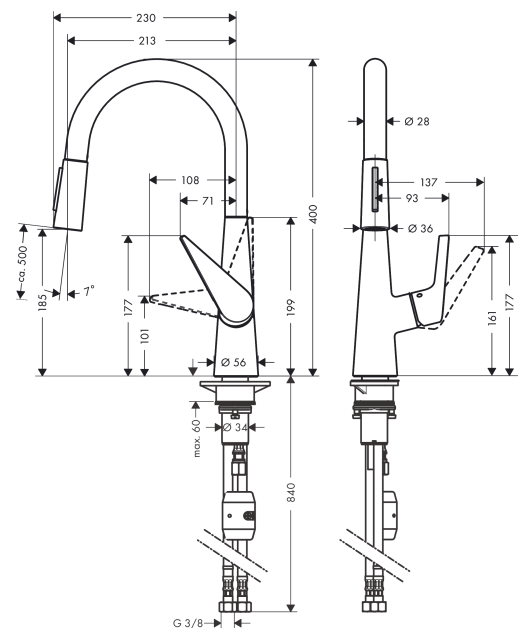

**Talis M51****Кухонный смеситель однорычажный, 200, Есо, с вытяжным душем, 2jet****: хром** Артикульный номер: **72817000****Описание****Характеристики**

- ComfortZone 200
- угол поворота излива: регулировка на 2 уровня, на 110° или 150°
- ламинарная струя, Душевая струя
- фиксируемая душевая струя, переключение струи в исходное положение нажатием кнопки
- магнитная система крепления душа MagFit
- душевой шланг Quick-Connect
- максимальный расход воды при 3 барах: 4,7 л/мин
- керамический узел смешивания
- соединительные шланги G 3/8
- регулируемое ограничение температуры
- встроенный клапан обратного тока воды
- подходит для проточных водонагревателей
- расход ограничен 6 л/мин
- длина удлинения До 50 см

**Технология****Продукт****Чертеж**

**Talis M51**

**Кухонный смеситель однорычажный, 200, Есо, с вытяжным душем, 2jet**

**: хром     Артикульный номер: 72817000**

**График расхода воды**