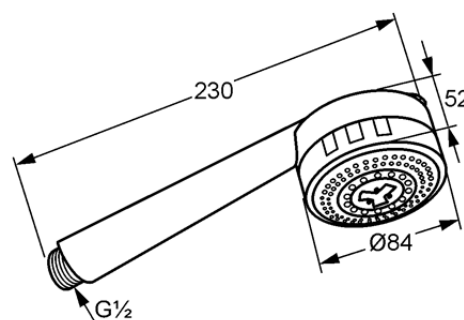

Дополнительная информация:

Класс расхода воды В:
макс. расход воды до 25 л/мин. при давлении 3 бара

Класс шума I:
макс. 20 дБ при давлении 3 бара

Фото продукта

Размеры

График расхода воды