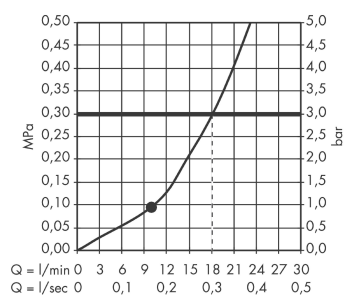

Raindance S

Верхний душ 240 1jet с держателем

Поверхности : **хром** Артикульный номер: **27474000**

Описание

Характеристики

- состоит из: верхний душ, держатель верхнего душа
- тип струи: RainAir
- размер душевого диска: 240 мм
- длина держателя для душа: 390 мм
- шарнирное соединение: регулируемый угол верхнего душа
- расход воды для струи RainAir (при 3 бар): 18 л/мин
- материал душевого диска: металл
- монтаж: стена
- соединительная резьба G ½

Технология

Продукт

Чертеж

График расхода воды

Расход измерен практически с помощью соответствующей арматуры (термостат/смеситель/скрытый клапан).