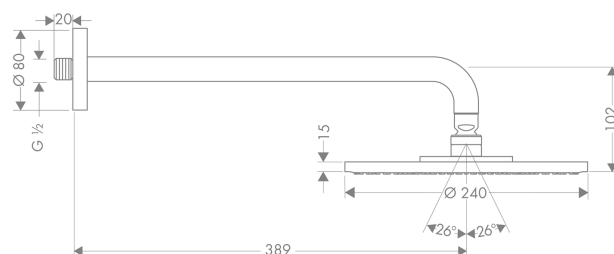

Raindance S

Верхний душ 240 1jet с держателем

Поверхности : **хром** Артикульный номер: **27474000**

Описание

Характеристики

- состоит из: верхний душ, держатель верхнего душа
- тип струи: RainAir
- размер душевого диска: 240 мм
- длина держателя для душа: 390 мм
- шарнирное соединение: регулируемый угол верхнего душа
- расход воды для струи RainAir (при 3 бар): 18 л/мин
- материал душевого диска: металл
- монтаж: стена
- соединительная резьба G ½

Технология

Продукт

Чертеж

График расхода воды

Расход измерен практически с помощью соответствующей арматуры (термостат/смеситель/скрытый клапан).