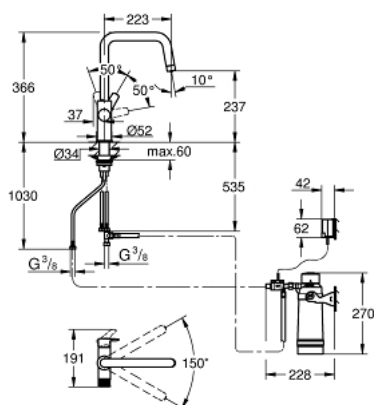

30 584 000 GROHE BLUE PURE EUROSMART СТАРТОВЫЙ КОМПЛЕКТ С ФИЛЬТРОМ S-SIZE

ОПИСАНИЕ ПРОДУКТА

- Colour: хром
- в комплект входят:
- GROHE Blue Смеситель однорычажный для мойки с функцией очистки водопроводной воды
- монтаж на одно отверстие
- U-образный излив
- отдельная ручка для фильтрованной воды
- GROHE SilkMove керамический картридж 28 мм
- поворотный трубкообразный излив
- диапазон поворота 150°
- отдельные водотоки для питьевой и водопроводной воды
- гибкая подводка
- GROHE Blue головка для фильтра
- GROHE Blue фильтр для превосходного вкуса и умягчения воды, размер S
- Ресурс 600 л при жесткости воды 20° dKH
- Счетчик измерения ресурса фильтра, 2 батарейки AA в комплекте

30 584 000 GROHE BLUE PURE EUROSMART СТАРТОВЫЙ КОМПЛЕКТ С ФИЛЬТРОМ S-SIZE

ЗАПАСНЫЕ ЧАСТИ, июля 2021 – now

- 1: Рычаг (Spare part-nr. 48531000)
 - 2: Крепежное кольцо (Spare part-nr. 07419000)
 - 3: Картридж (Spare part-nr. 46963000)
 - 4: null (Spare part-nr. 48620000)
 - 5: Регулятор расхода (Spare part-nr. 48343000)
 - 6: Schafthbefestigung (Spare part-nr. 48384000)
 - 7: Стабилизирующая плашка (Spare part-nr. 05334000)
 - 8: Комплект фильтра S-size с головкой и счётчиком воды (Spare part-nr. 40438001)
 - 8.1: Головка фильтра (Spare part-nr. 64508001)
 - 8.2: Фильтр S-Size (Spare part-nr. 40404001)
 - 9: Стекланный графин с крышкой (Spare part-nr. 40405001)*
 - 10: Набор стаканов для воды (6 штук) (Spare part-nr. 40437000)*
 - 11: Reverse osmosis filter starter set (Spare part-nr. 40877000)*
 - 12: Reverse osmosis with mineralisation filter starter set (Spare part-nr. 40878000)*
 - 13: Комплект фильтра магний + цинк с головкой и счётчиком воды (Spare part-nr. 40875000)*
 - 14: Комплект фильтра UltraSafe с головкой и счётчиком воды (Spare part-nr. 40876000)*
 - 15: Activated carbon filter starter set (Spare part-nr. 41136000)*
- * Optional accessories