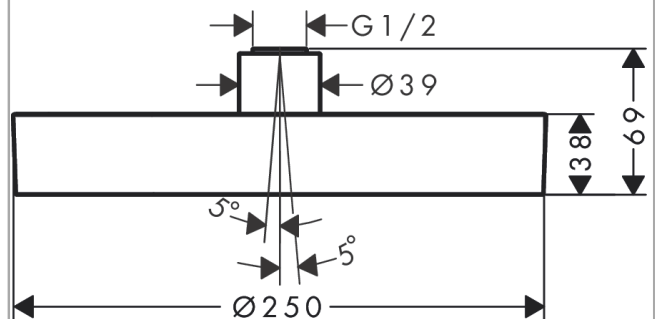

**Rainfinity****Верхний душ 250 1jet**Поверхность: **шлиф. черный хром**Артикульный номер: **26228340****Описание****Характеристики**

- размер душевого диска: 250 мм
- тип струи: PowderRain
- шарнирное соединение: регулируемый угол верхнего душа (2 x 5°)
- рамка: металл
- материал душевого диска: алюминий
- поверхность душевого диска: графит
- максимальный расход воды при 3 барах: 16 л/мин
- расход воды PowderRain (при 3 барах): 16 л / мин
- минимальный расход для корректной работы: 7,9 л/мин
- минимальное давление: 1 бар
- съемный верхний душ для очистки
- монтаж: потолок или стена
- соединительная резьба G 1/2
- не подходит для проточных водонагревателей

**Технология****Награды за дизайн**reddot award 2019  
best of the best**Продукт****Чертеж**

**Rainfinity**

**Верхний душ 250 1jet**

Поверхность: **шлиф. черный хром**

Артикульный номер: **26228340**

**График расхода воды**

Расход измерен практически с помощью соответствующей арматуры (термостат/смеситель/скрытый клапан).

Rainfinity

Верхний душ 250 1jet

Поверхность: шлиф. черный хром

Артикульный номер: 26228340

Покомпонентное изображение

Год выпуска: >01/21

**Rainfinity****Верхний душ 250 1jet**Поверхность: **шлиф. черный хром**Артикульный номер: **26228340****Перечень запасных частей**

Год выпуска: &gt;01/21

Позиция	Описание	Артикульный номер	PC	PU
1	filter packing	93774000	-	1