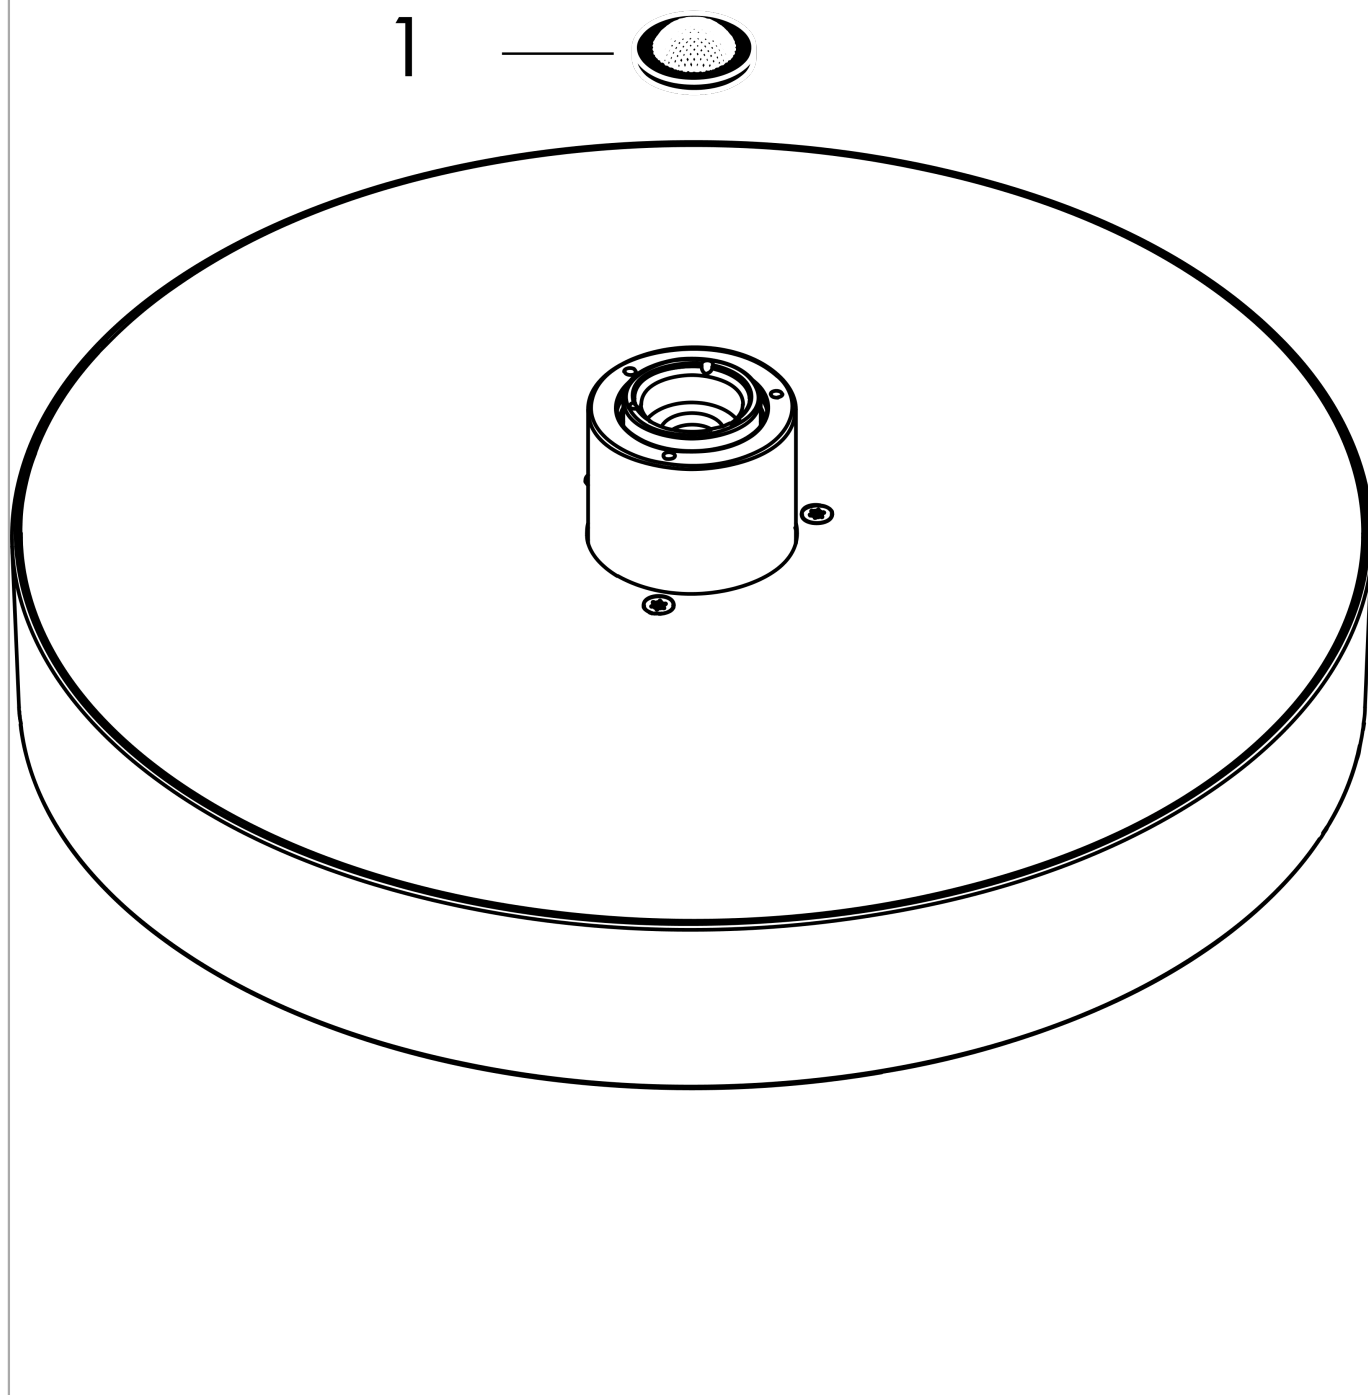

**Rainfinity****Верхний душ 250 1jet**Поверхность: **шлиф. черный хром**Артикульный номер: **26228340****Описание****Характеристики**

- размер душевого диска: 250 мм
- тип струи: PowderRain
- шарнирное соединение: регулируемый угол верхнего душа (2 x 5°)
- рамка: металл
- материал душевого диска: алюминий
- поверхность душевого диска: графит
- максимальный расход воды при 3 барах: 16 л/мин
- расход воды PowderRain (при 3 барах): 16 л / мин
- минимальный расход для корректной работы: 7,9 л/мин
- минимальное давление: 1 бар
- съемный верхний душ для очистки
- монтаж: потолок или стена
- соединительная резьба G 1/2
- не подходит для проточных водонагревателей

**Технология****Награды за дизайн**reddot award 2019  
best of the best**Продукт****Чертеж**

**Rainfinity**

**Верхний душ 250 1jet**

Поверхность: **шлиф. черный хром**

Артикульный номер: **26228340**

**График расхода воды**

Расход измерен практически с помощью соответствующей арматуры (термостат/смеситель/скрытый клапан).

Rainfinity

Верхний душ 250 1jet

Поверхность: шлиф. черный хром

Артикульный номер: 26228340

Покомпонентное изображение

Год выпуска: >01/21

**Rainfinity****Верхний душ 250 1jet**Поверхность: **шлиф. черный хром**Артикульный номер: **26228340****Перечень запасных частей**

Год выпуска: &gt;01/21

Позиция	Описание	Артикульный номер	PC	PU
1	filter packing	93774000	-	1