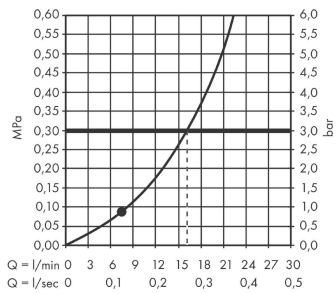

**Rainfinity****Верхний душ 250 1jet**Поверхность: **шлиф. черный хром**Артикульный номер: **26228340****Описание****Характеристики**

- размер душевого диска: 250 мм
- тип струи: PowderRain
- шарнирное соединение: регулируемый угол верхнего душа (2 x 5°)
- рамка: металл
- материал душевого диска: алюминий
- поверхность душевого диска: графит
- максимальный расход воды при 3 барах: 16 л/мин
- расход воды PowderRain (при 3 барах): 16 л / мин
- минимальный расход для корректной работы: 7,9 л/мин
- минимальное давление: 1 бар
- съемный верхний душ для очистки
- монтаж: потолок или стена
- соединительная резьба G 1/2
- не подходит для проточных водонагревателей

**Технология****Награды за дизайн**reddot award 2019  
best of the best**Продукт****Чертеж**

**Rainfinity**

**Верхний душ 250 1jet**

Поверхность: **шлиф. черный хром**

Артикульный номер: **26228340**

**График расхода воды**

Расход измерен практически с помощью соответствующей арматуры (термостат/смеситель/скрытый клапан).

Rainfinity

Верхний душ 250 1jet

Поверхность: шлиф. черный хром

Артикульный номер: 26228340

Покомпонентное изображение