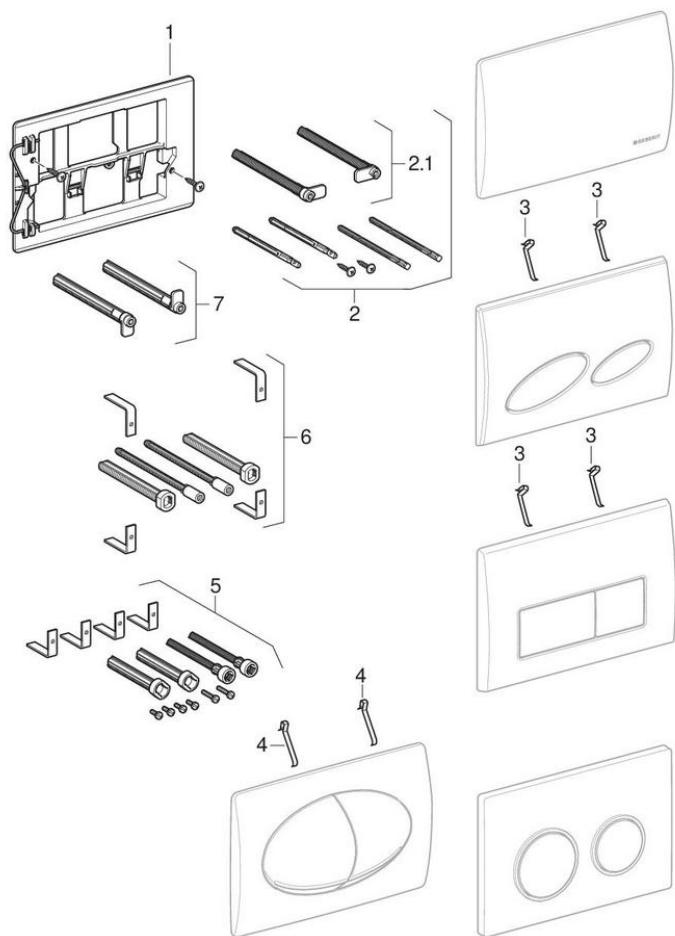

Смывные клавиши Artline, Карра, двойной смыв

1998 -

Бренд Geberit

Тип Artline, Карра, Карра20, Карра21, Карра50

Характеристики

Год начала выпуска	1998
Размеры / дизайн	21,3 x 14,2 см
Название модели	Карра20, Карра21, Artline, Карра50

Действительно для изделия

115.228.11.1	115.228.21.1	115.228.46.1	115.228.DT.1
115.240.КН.1	115.240.КJ.1	115.240.КК.1	115.240.КL.1
115.240.КМ.1	115.240.КN.1	115.258.00.1	115.260.11.1
115.260.21.1	115.260.46.1	115.680.11.1	115.680.21.1

#	Арт. №	Наименование	Примечания
1	240.646.00.1	Монтажная рамка Geberit для смывной клавиши Карра и Artline	
2	240.639.00.1	Комплект толкателей привода смыва Geberit для смывной клавиши	Для Карра/Artline
2.1 / 7	240.173.00.1	Комплект держателей рамки клавиши смыва Карра	
3	241.295.00.1	Комплект пружин Geberit для смывной клавиши (10 шт.)	
4	813.514.00.1	Пружина Geberit для смывной клавиши	
5	240.938.00.1	Удлинительный комплект Geberit для смывных бачков скрытого монтажа Sigma, Omega и Карра	Для Карра/Artline, начиная с 2006 г.
6	240.058.00.1	Удлинительный комплект Geberit для смывных бачков скрытого монтажа Delta и Twinline	Для Artline до окончания 2005 г.