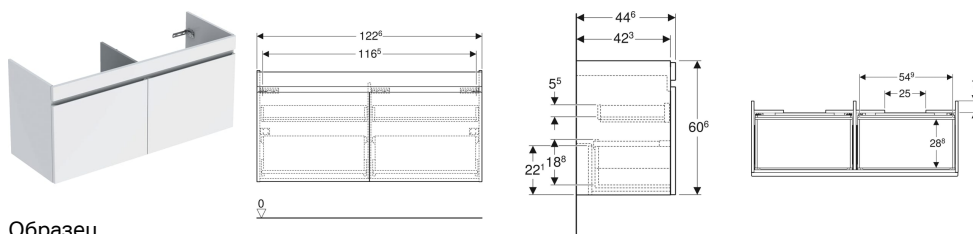

## Шкафчик для двойной раковины Geberit Renova Plan, с двумя выдвижными ящиками и двумя внутренними выдвижными ящиками

### Характеристики

- Подвесной
- С двумя выдвижными ящиками
- С двумя внутренними выдвижными ящиками
- Утопленная ручка для открывания
- Выдвижной ящик с самовтягивающимся механизмом

- Выдвижные ящики без выреза под сифон
- С защитой от конденсата
- Фронтальная часть из МДФ
- Поставляется в собранном состоянии

### Объем поставки

- Шкафчик для двойной раковины
- Крепеж

Арт. №	Цвет / поверхность	В	Ширина раковина	Н	Т
501.912.01.1	Белый / Высокоглянцевое покрытие	122.6 см	130 см	60.6 см	44.6 см
501.912.ЖК.1	Лавовый / Матовое покрытие	122.6 см	130 см	60.6 см	44.6 см
501.912.00.1	Светлый пекан / Структурированное покрытие	122.6 см	130 см	60.6 см	44.6 см
501.912.ЖР.1	Пекан / Структурированное покрытие	122.6 см	130 см	60.6 см	44.6 см