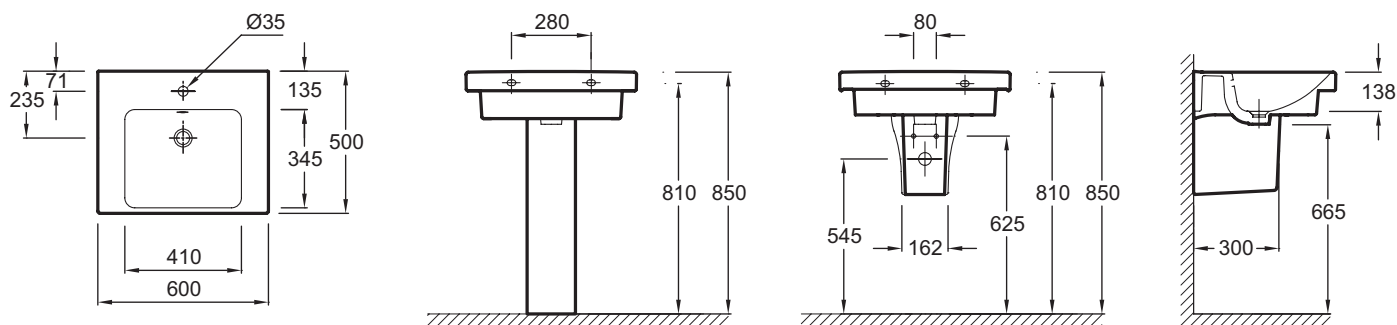

E4778

Коллекция: ODEON UP

Отделка*:

00 - белый

Общие характеристики:

Преимущества для конечного пользователя

- **Дизайн:** Благодаря своей утонченности и изяществу, энергичная и практичная коллекция Odeon Up придется по душе всей семье
- **Функциональность:** Широкая боковая поверхность для принадлежностей
- **Облегченная очистка:** Мягкие углы для быстрого и легкого ухода

Технические характеристики

- **Размеры (см):** 60 x 50 см
- **Материал:** Керамика
- **Разметка сверления отверстия для смесителя:** С 1 отверстием для смесителя
- **Вес:** 17,8 кг
- **Тип установки:** Подвесные или могут быть установлены вместе с мебелью
- **Рекомендуемые смесители:** Aleo, стильный и широкий ассортимент

Связанные продукты

- E4697: Полотенцедержатель для раковины-столешницы 60 см

Общая информация

Спецификация продукта: Подвесная раковина-столешница 60 x 50 см. E4778. Коллекция: ODEON UP. Размеры (см): 60 x 50 см. Вес: 17,8 кг. Материал: Керамика. Тип установки: Подвесные или могут быть установлены вместе с мебелью. Разметка сверления отверстия для смесителя: С 1 отверстием для смесителя. Рекомендуемые смесители: Aleo, стильный и широкий ассортимент.