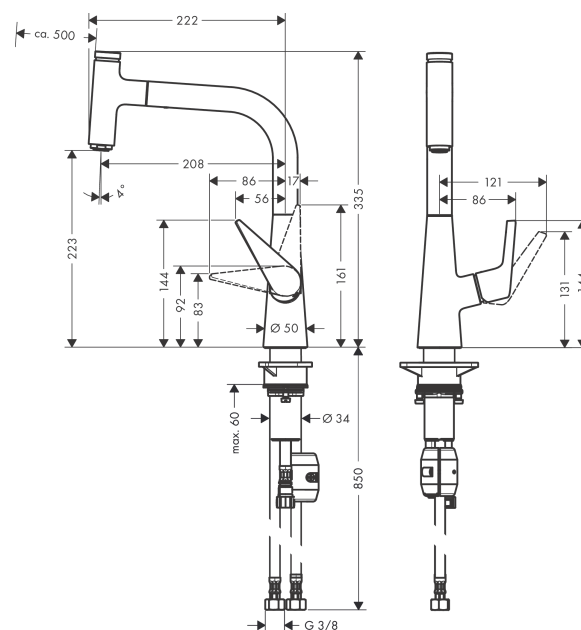

Talis Select M51

Кухонный смеситель однорычажный, 220, с вытяжным изливом, 1jet

Поверхности : хром Артикулный номер: 72822000

Описание

Характеристики

- ComfortZone 220
- угол поворота излива: регулировка на 2 уровня, на 110° или 150°
- обычная струя
- кнопка Select: для комфортного включения/выключения воды
- магнитная система крепления душа MagFit
- максимальный расход воды при 3 бар: 10 л/мин
- керамический узел смешивания
- соединительные шланги G 3/8
- встроенный клапан обратного тока воды
- подходит для проточных водонагревателей

Технология

Продукт

Чертеж

График расхода воды