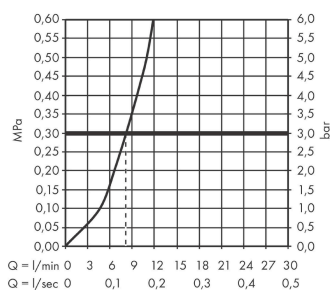

Talis M54

Кухонный смеситель однорычажный, 270, 1jet
: матовый черный Артикулный номер: 72840670

Описание

Характеристики

- ComfortZone 270
- L-образный излив
- угол поворота излива: регулировка на 4 уровня 60°, 110°, 150° или 360°
- ламинарная струя
- максимальный расход воды при 3 барах: 8,4 л/мин
- керамический узел смешивания
- соединительные шланги G 3/8
- регулируемое ограничение температуры
- подходит для проточных водонагревателей
- требуется отверстие для смесителя Ø 35 мм

Технология

Награды за дизайн

reddot winner 2020

Продукт

Чертеж

График расхода воды

Talis M54

Кухонный смеситель однорычажный, 270, 1jet
 : матовый черный Артикульный номер: 72840670

Покомпонентное изображение

Год выпуска: >04/20

Talis M54

Кухонный смеситель однорычажный, 270, 1jet
 : матовый черный Артикульный номер: **72840670**

**Перечень запасных частей**

Год выпуска: >04/20

Позиция	Описание	Артикульный номер	PC	PU
1	spout cpl.	93758670	-	1
2	screw	97662000	-	1
3	spray former	93748000	-	1
4	service tool	93750000	-	1
5	O-Ring 14x2,5	98189000	-	1
6	axialring	97558000	-	1
7	handle	93736670	-	1
8	hollow set screw M5x5	98446000	-	1
9	screw cover	93735610	-	1
10	flange	93737670	-	1
11	nut	93738000	-	1
12	cartridge, assy	93760000	-	1
13	O-ring 36x3	98052000	-	1
14	support	97523000	-	1
15	fixing set (Ø 34)	95049000	-	1
16	lever collar	97548000	-	1
17	connection hose 900 mm M8x0,75 G3/8	93746000	-	1
18	O-ring 6,6x1,6	93019000	-	1