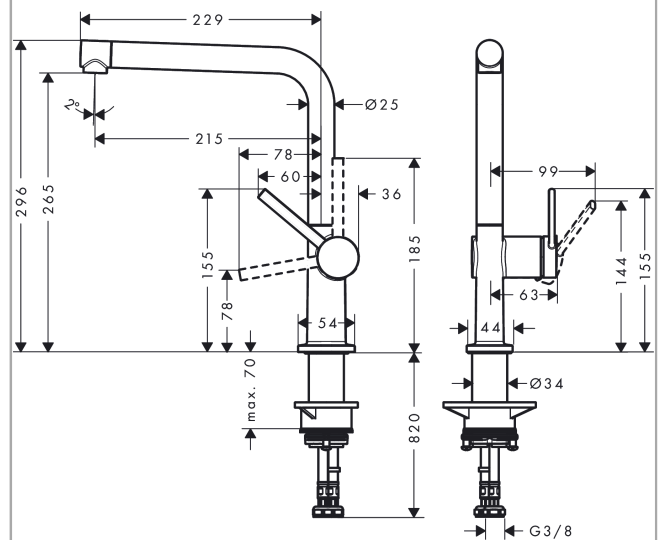

Talis M54

Кухонный смеситель однорычажный, 270, 1jet
: матовый черный Артикулный номер: 72840670

Описание

Характеристики

- ComfortZone 270
- L-образный излив
- угол поворота излива: регулировка на 4 уровня 60°, 110°, 150° или 360°
- ламинарная струя
- максимальный расход воды при 3 барах: 8,4 л/мин
- керамический узел смешивания
- соединительные шланги G 3/8
- регулируемое ограничение температуры
- подходит для проточных водонагревателей
- требуется отверстие для смесителя Ø 35 мм

Технология

Награды за дизайн

reddot winner 2020

Продукт

Чертеж

График расхода воды

Talis M54

Кухонный смеситель однорычажный, 270, 1jet
 : матовый черный Артикульный номер: 72840670

Покомпонентное изображение

Год выпуска: >04/20

Talis M54

Кухонный смеситель однорычажный, 270, 1jet
 : матовый черный Артикульный номер: **72840670**

**Перечень запасных частей**

Год выпуска: >04/20

Позиция	Описание	Артикульный номер	PC	PU
1	spout cpl.	93758670	-	1
2	screw	97662000	-	1
3	spray former	93748000	-	1
4	service tool	93750000	-	1
5	O-Ring 14x2,5	98189000	-	1
6	axialring	97558000	-	1
7	handle	93736670	-	1
8	hollow set screw M5x5	98446000	-	1
9	screw cover	93735610	-	1
10	flange	93737670	-	1
11	nut	93738000	-	1
12	cartridge, assy	93760000	-	1
13	O-ring 36x3	98052000	-	1
14	support	97523000	-	1
15	fixing set (Ø 34)	95049000	-	1
16	lever collar	97548000	-	1
17	connection hose 900 mm M8x0,75 G3/8	93746000	-	1
18	O-ring 6,6x1,6	93019000	-	1