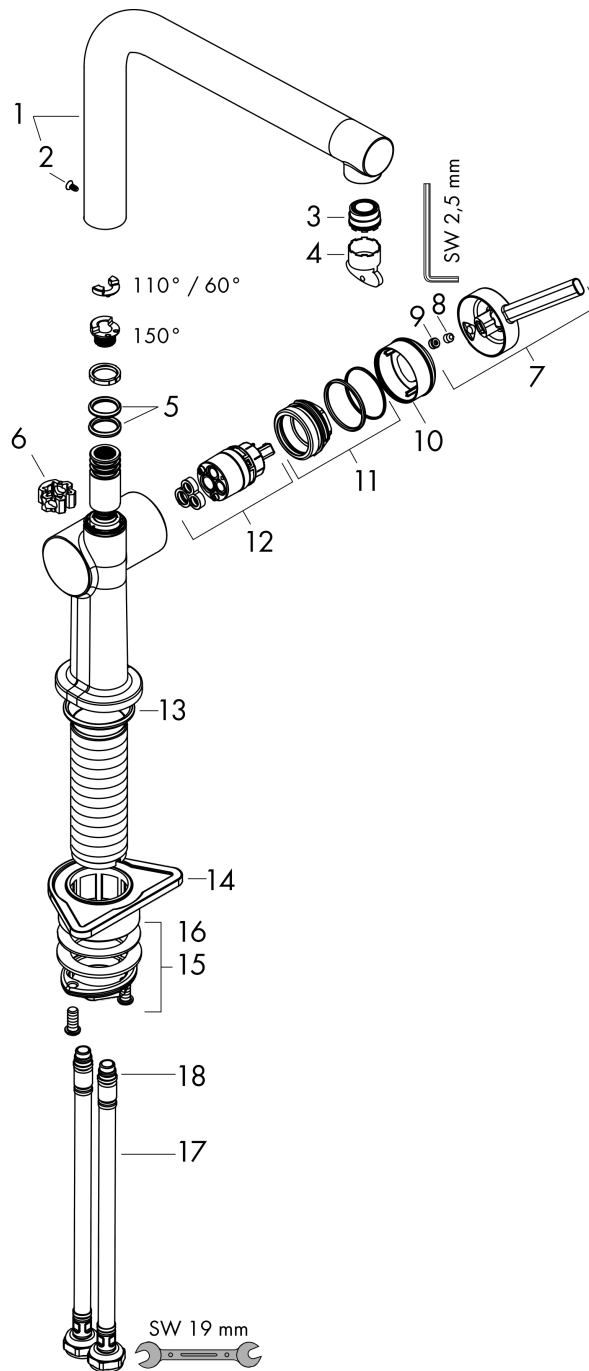

Talis M54

Кухонный смеситель однорычажный, 270, 1jet
: матовый черный Артикулный номер: 72840670

Описание

Характеристики

- ComfortZone 270
- L-образный излив
- угол поворота излива: регулировка на 4 уровня 60°, 110°, 150° или 360°
- ламинарная струя
- максимальный расход воды при 3 барах: 8,4 л/мин
- керамический узел смешивания
- соединительные шланги G 3/8
- регулируемое ограничение температуры
- подходит для проточных водонагревателей
- требуется отверстие для смесителя Ø 35 мм

Технология

Награды за дизайн

reddot winner 2020

Продукт

Чертеж

График расхода воды

Talis M54

Кухонный смеситель однорычажный, 270, 1jet
 : матовый черный Артикульный номер: 72840670

Покомпонентное изображение

Год выпуска: >04/20

Talis M54

Кухонный смеситель однорычажный, 270, 1jet
 : матовый черный Артикульный номер: **72840670**

**Перечень запасных частей**

Год выпуска: >04/20

Позиция	Описание	Артикульный номер	PC	PU
1	spout cpl.	93758670	-	1
2	screw	97662000	-	1
3	spray former	93748000	-	1
4	service tool	93750000	-	1
5	O-Ring 14x2,5	98189000	-	1
6	axialring	97558000	-	1
7	handle	93736670	-	1
8	hollow set screw M5x5	98446000	-	1
9	screw cover	93735610	-	1
10	flange	93737670	-	1
11	nut	93738000	-	1
12	cartridge, assy	93760000	-	1
13	O-ring 36x3	98052000	-	1
14	support	97523000	-	1
15	fixing set (Ø 34)	95049000	-	1
16	lever collar	97548000	-	1
17	connection hose 900 mm M8x0,75 G3/8	93746000	-	1
18	O-ring 6,6x1,6	93019000	-	1