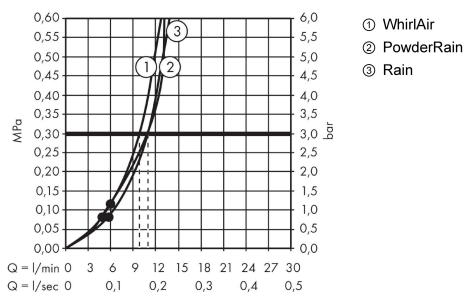

Технология

Продукт

Чертеж

График расхода воды

Расход измерен практически с помощью соответствующей арматуры (термостат/смеситель/скрытый клапан).

Raindance Select S
Ручной душ 120 3jet PowderRain
: шлиф. бронза Артикульный номер: 26014140