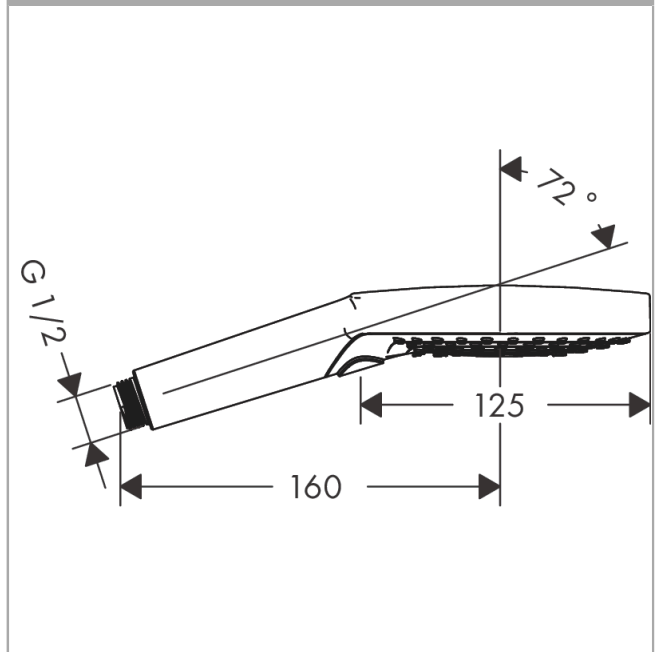

Raindance Select S

Ручной душ 120 3jet PowderRain

: шлиф. бронза Артикульный номер: 26014140

Описание

Характеристики

- размер душевого диска: 125 мм
- тип струи: Rain, Whirl, PowderRain
- удобное переключение типов струи с помощью кнопки Select
- максимальный расход воды при 3 барах: 11 л/мин
- промывающийся грязеулавливающий фильтр
- соединительная резьба G 1/2
- подходит для проточных водонагревателей

Технология

Продукт

Чертеж

График расхода воды

Расход измерен практически с помощью соответствующей арматуры (термостат/смеситель/скрытый клапан).

Raindance Select S
Ручной душ 120 3jet PowderRain
: шлиф. бронза Артикульный номер: 26014140