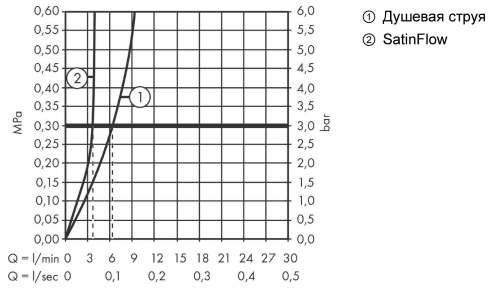

Технология

Награды за дизайн

reddot winner 2020
best of the best

Продукт

Чертеж

Aquno Select M81

Кухонный смеситель однорычажный, 250, с вытяжным душем, 2jet
: матовый черный Артикульный номер: 73836670

График расхода воды