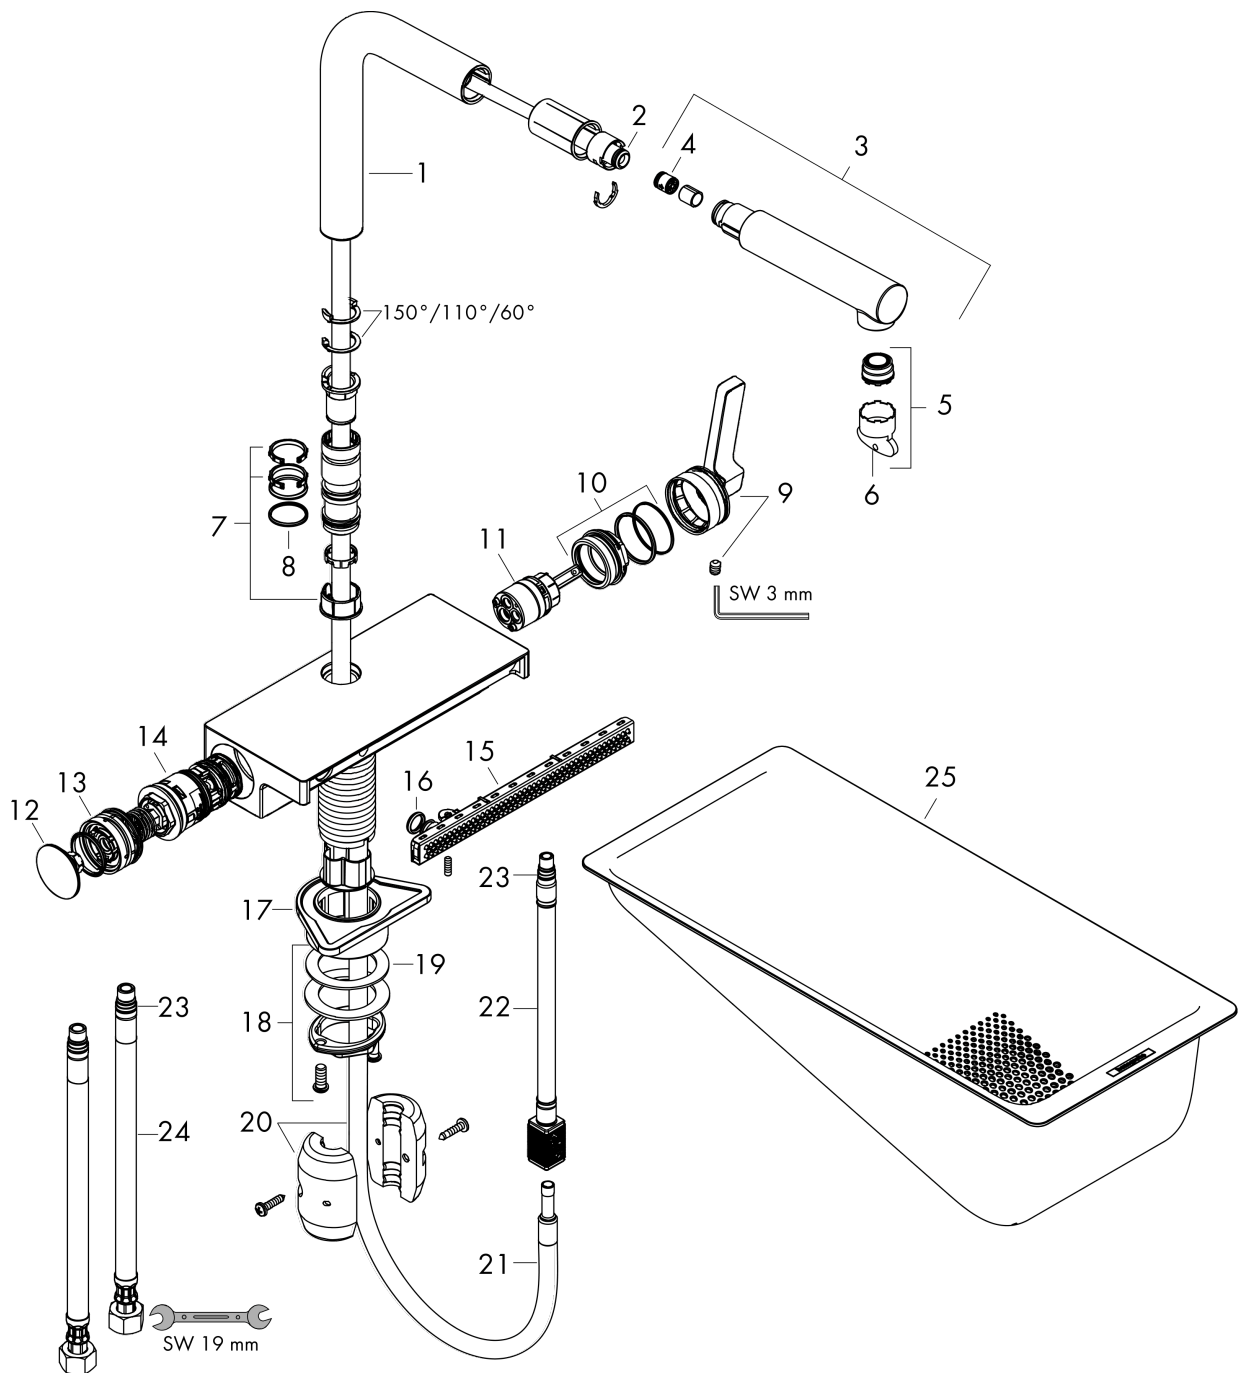

Aquino Select M81

Кухонный смеситель однорычажный, 250, с вытяжным душем, 2jet
: матовый черный Артикульный номер: 73836670

Покомпонентное изображение

Год выпуска: >04/20

Aquino Select M81**Кухонный смеситель однорычажный, 250, с вытяжным душем, 2jet**: матовый черный Артикульный номер: **73836670****Перечень запасных частей**

Год выпуска: >04/20

Позиция	Описание	Артикульный номер	PC	PU
1	spout cpl.	94098670	-	1
2	O-ring 8x2	98112000	-	1
3	handspray	93751670	-	1
4	non return valve DW 10	96456000	-	1
5	spray former	93748000	-	1
6	service tool	93750000	-	1
7	set of lever collars	98365000	-	1
8	O-ring 19x2	98426000	-	1
9	handle	93776670	-	1
10	nut	92926000	-	1
11	cartridge, assy	93183000	-	1
12	cover	93777670	-	1
13	spring with sleeve	93782000	-	1
14	selector assy	93558000	-	1
15	spray head cpl.	93781670	-	1
16	O-ring 10x2	98170000	-	1
17	support	97523000	-	1
18	fixing set (special)	93253000	-	1
19	lever collar	97548000	-	1
20	weight	92500000	-	1
21	hose 1,50 m	93816000	-	1
22	connection hose 400 mm M10x1	92914000	-	1
23	O-ring 8x1,75	97827000	-	1
24	connection hose 900 mm M10x1 G3/8	93780000	-	1
25	-	40963000	-	1
26	spout cpl.	93749670	-	1