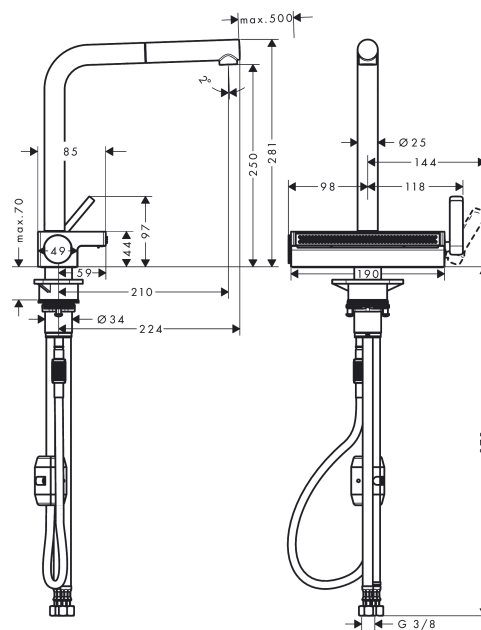

Aquno Select M81

Кухонный смеситель однорычажный, 250, с вытяжным душем, 2jet
: матовый черный Артикульный номер: 73836670

Описание

Характеристики

- состоит из: однорычажный кухонный смеситель, многофункциональный душлаг
- ComfortZone 250
- L-образный излив
- угол поворота излива: регулировка на 3 уровня на 60°, 110° или 150°
- ламинарная струя, SatinFlow
- Переключение струи SatinFlow на струю из излива осуществляется нажатием кнопки
- магнитная система крепления душа MagFit
- максимальный расход воды при 3 барах: 7 л/мин
- керамический узел смешивания
- соединительные шланги G 3/8
- встроенный клапан обратного тока воды
- не подходит для проточных водонагревателей
- длина удлинения До 50 см
- требуется отверстие для смесителя Ø 35 мм, Рекомендация: среднее отверстие под смеситель нужно сверлить на расстоянии не более, чем 50 мм от задней стенки чаши.

Технология

Награды за дизайн

reddot winner 2020
best of the best

Продукт

Чертеж