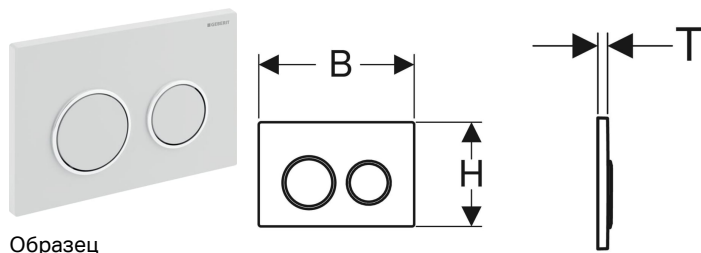

Смывная клавиша Geberit Omega20, двойной смыв

Образец

Цели применения

- Для задействования смыва из смывного бачка скрытого монтажа Geberit Omega

Характеристики

- Верхняя/фронтальная установка

Объем поставки

- Монтажная рама
- 2 держателя крепления рамки

- Шумопоглощающие толкатели привода смыва, быстрая установка без применения инструментов

Технические характеристики

Усилие привода | < 20 Н

- 2 толкателя привода смыва
- Крепеж

Арт. №	Цвет / поверхность	Материал	В	Н	Т
115.085.KH.1	Панель и клавиши: глянцевый хром Декоративные кольца: матовый хром	Пластик	21.2 см	14.2 см	1 см
115.085.KJ.1	Панель и клавиши: белые Декоративные кольца: глянцевый хром	Пластик	21.2 см	14.2 см	1 см
115.085.KK.1	Панель и клавиши: белые Декоративные кольца: позолота	Пластик	21.2 см	14.2 см	1 см
115.085.KL.1	Панель: белая Декоративные кольца и клавиши: матовый хром	Пластик	21.2 см	14.2 см	1 см
115.085.KM.1	Панель и клавиши: черные Декоративные кольца: глянцевый хром	Пластик	21.2 см	14.2 см	1 см
115.085.KN.1	Панель и клавиши: матовый хром Декоративные кольца: глянцевый хром	Пластик	21.2 см	14.2 см	1 см
115.085.JQ.1	Панель и клавиши: лакированный матовый хром, с легкоочищаемой поверхностью Декоративные кольца: глянцевый хром	Пластик	21.2 см	14.2 см	1 см