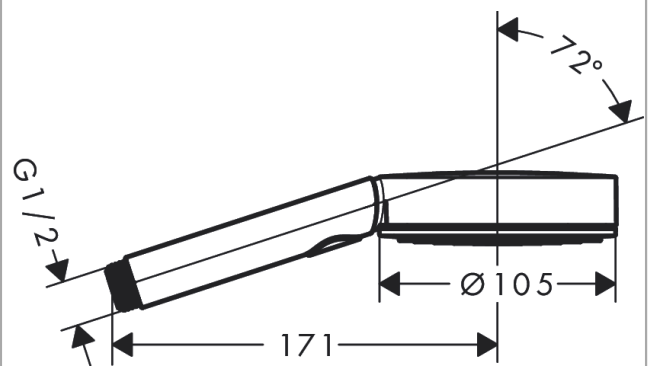

Pulsify Select S

Ручной душ 105 3jet Activation EcoSmart

: хром Артикулный номер: 24101000

Описание

Характеристики

- размер душевого диска: 105 мм
- тип струи: MonoRain, IntenseRain, PowderRain
- удобное переключение типов струи с помощью кнопки Select
- максимальный расход воды при 3 барах: 8,5 л/мин
- расход воды PowderRain (при 3 барах): 8,5 л/мин
- расход воды для струи Mono (при 3 бар): 8 л/мин
- расход воды для струи IntenseRain (при 3 бар): 8,2 л/мин
- мощающаяся вставка для фильтра
- соединительная резьба G 1/2
- подходит для проточных водонагревателей

Технология

Награды за дизайн

reddot winner 2021

Продукт

Чертеж

График расхода воды

Расход измерен практически с помощью соответствующей арматуры (термостат/смеситель/скрытый клапан).

Pulsify Select S
Ручной душ 105 3jet Activation EcoSmart
 : хром Артикулный номер: 24101000