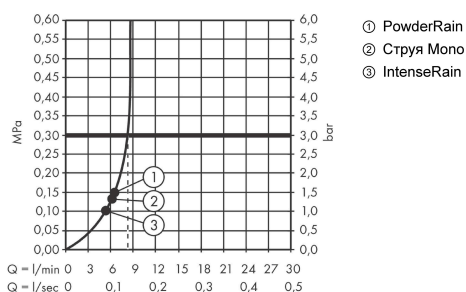

Pulsify Select S

Ручной душ 105 3jet Activation EcoSmart

: хром Артикулный номер: 24101000

Описание

Характеристики

- размер душевого диска: 105 мм
- тип струи: MonoRain, IntenseRain, PowderRain
- удобное переключение типов струи с помощью кнопки Select
- максимальный расход воды при 3 барах: 8,5 л/мин
- расход воды PowderRain (при 3 барах): 8,5 л/мин
- расход воды для струи Mono (при 3 бар): 8 л/мин
- расход воды для струи IntenseRain (при 3 бар): 8,2 л/мин
- мощающаяся вставка для фильтра
- соединительная резьба G 1/2
- подходит для проточных водонагревателей

Технология

Награды за дизайн

reddot winner 2021

Продукт

Чертеж

График расхода воды

Расход измерен практически с помощью соответствующей арматуры (термостат/смеситель/скрытый клапан).

Pulsify Select S
Ручной душ 105 3jet Activation EcoSmart
 : хром Артикулный номер: 24101000