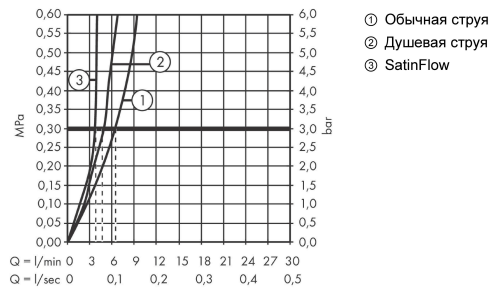

Технология

Награды за дизайн

reddot winner 2020
best of the best

Продукт

Чертеж

Aquno Select M81

Кухонный смеситель однорычажный, 170, с вытяжным душем, 3jet
: под сталь Артикульный номер: 73837800

График расхода воды