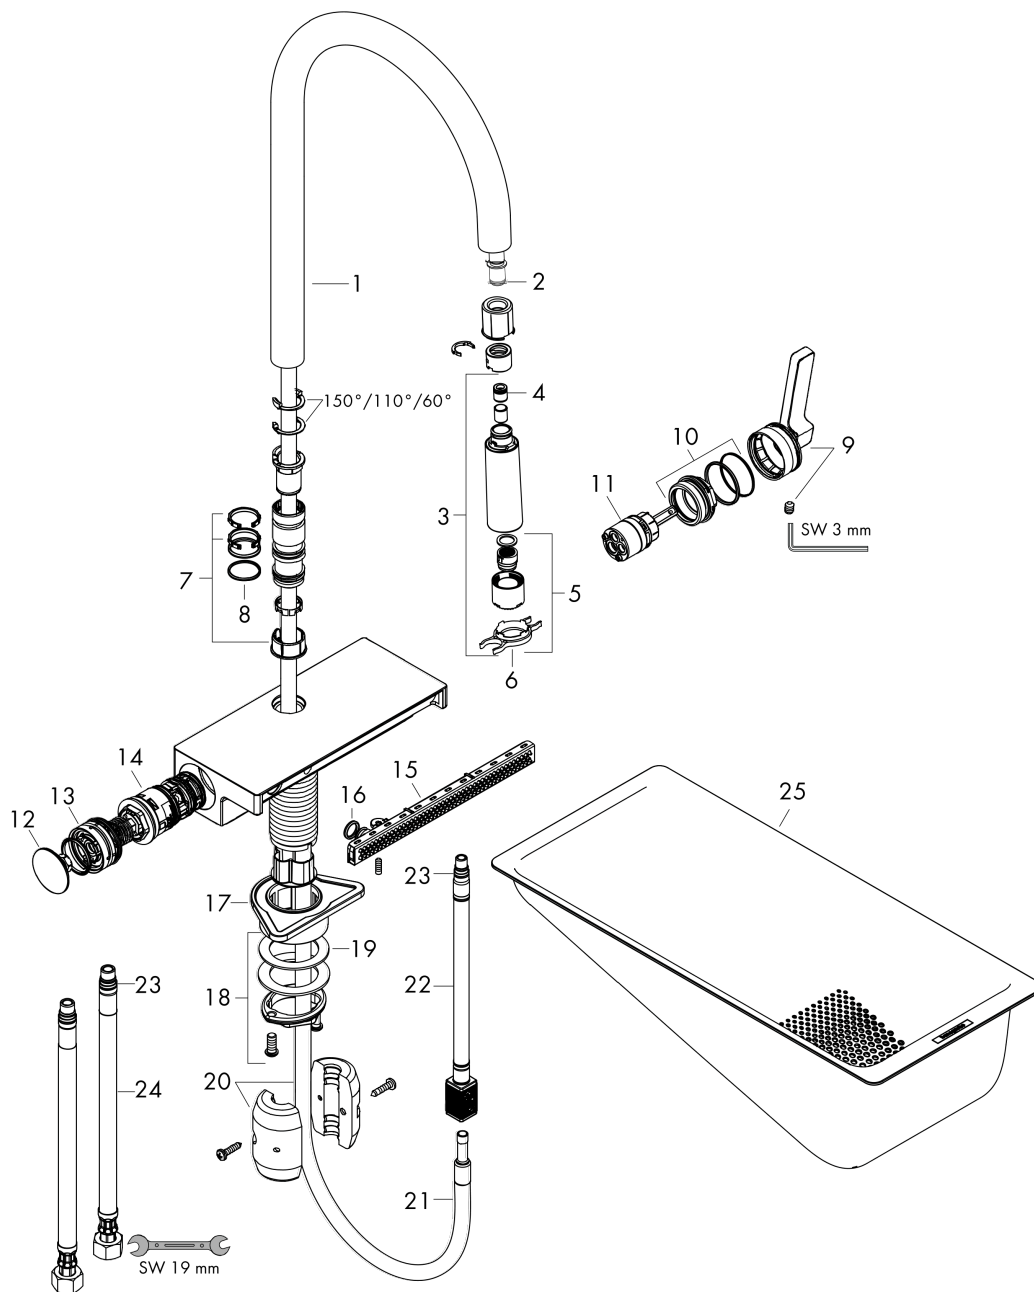

Aquno Select M81

Кухонный смеситель однорычажный, 170, с вытяжным душем, 3jet

: под сталь Артикулный номер: 73837800

Пример монтажа

Aquno Select M81

Кухонный смеситель однорычажный, 170, с вытяжным душем, 3jet

: под сталь Артикул номер: 73837800

Покомпонентное изображение

Год выпуска: >12/19

Aquino Select M81**Кухонный смеситель однорычажный, 170, с вытяжным душем, 3jet**: под сталь Артикулный номер: **73837800****Перечень запасных частей**

Год выпуска: >12/19

Позиция	Описание	Артикулный номер	PC	PU
1	spout cpl.	93779800	-	1
2	O-ring 8x2	98112000	-	1
3	handspray	93778800	-	1
4	non return valve DW 10	96456000	-	1
5	spray former	93342000	-	1
6	service tool	95910000	-	1
7	set of lever collars	98365000	-	1
8	O-ring 19x2	98426000	-	1
9	handle	93776800	-	1
10	nut	92926000	-	1
11	cartridge, assy	93183000	-	1
12	cover	93777800	-	1
13	spring with sleeve	93782000	-	1
14	selector assy	93558000	-	1
15	spray head cpl.	93781800	-	1
16	O-ring 10x2	98170000	-	1
17	support	97523000	-	1
18	fixing set (special)	93253000	-	1
19	lever collar	97548000	-	1
20	weight	92500000	-	1
21	hose	93745000	-	1
22	connection hose 400 mm M10x1	92914000	-	1
23	O-ring 8x1,75	97827000	-	1
24	connection hose 900 mm M10x1 G3/8	93780000	-	1
25	-	40963000	-	1