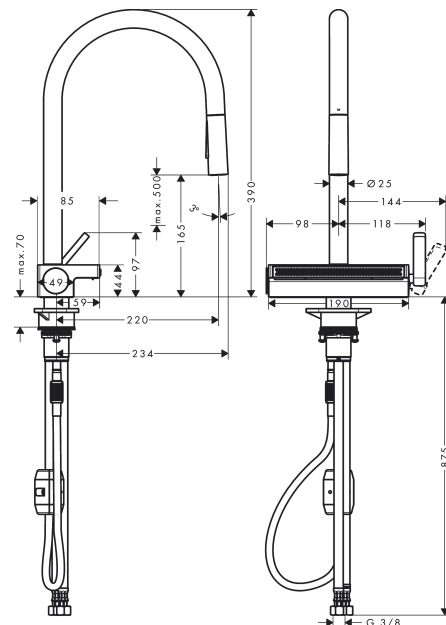

Aquino Select M81

Кухонный смеситель однорычажный, 170, с вытяжным душем, 3jet

: под сталь Артикульный номер: 73837800

Описание

Характеристики

- состоит из: однорычажный кухонный смеситель, многофункциональный душлаг
- ComfortZone 170
- угол поворота излива: регулировка на 3 уровня на 60°, 110° или 150°
- ламинарная струя, SatinFlow, Душевая струя
- Переключение струи SatinFlow на струю из излива осуществляется нажатием кнопки
- фиксируемая душевая струя, переключение струи в исходное положение нажатием кнопки
- магнитная система крепления душа MagFit
- максимальный расход воды при 3 барах: 7 л/мин
- керамический узел смешивания
- соединительные шланги G 3/8
- встроенный клапан обратного тока воды
- не подходит для проточных водонагревателей
- длина удлинения До 50 см
- требуется отверстие для смесителя Ø 35 мм, Рекомендация: среднее отверстие под смеситель нужно сверлить на расстоянии не более, чем 50 мм от задней стенки чаши.

Технология

Награды за дизайн

reddot winner 2020
best of the best

Продукт

Чертеж