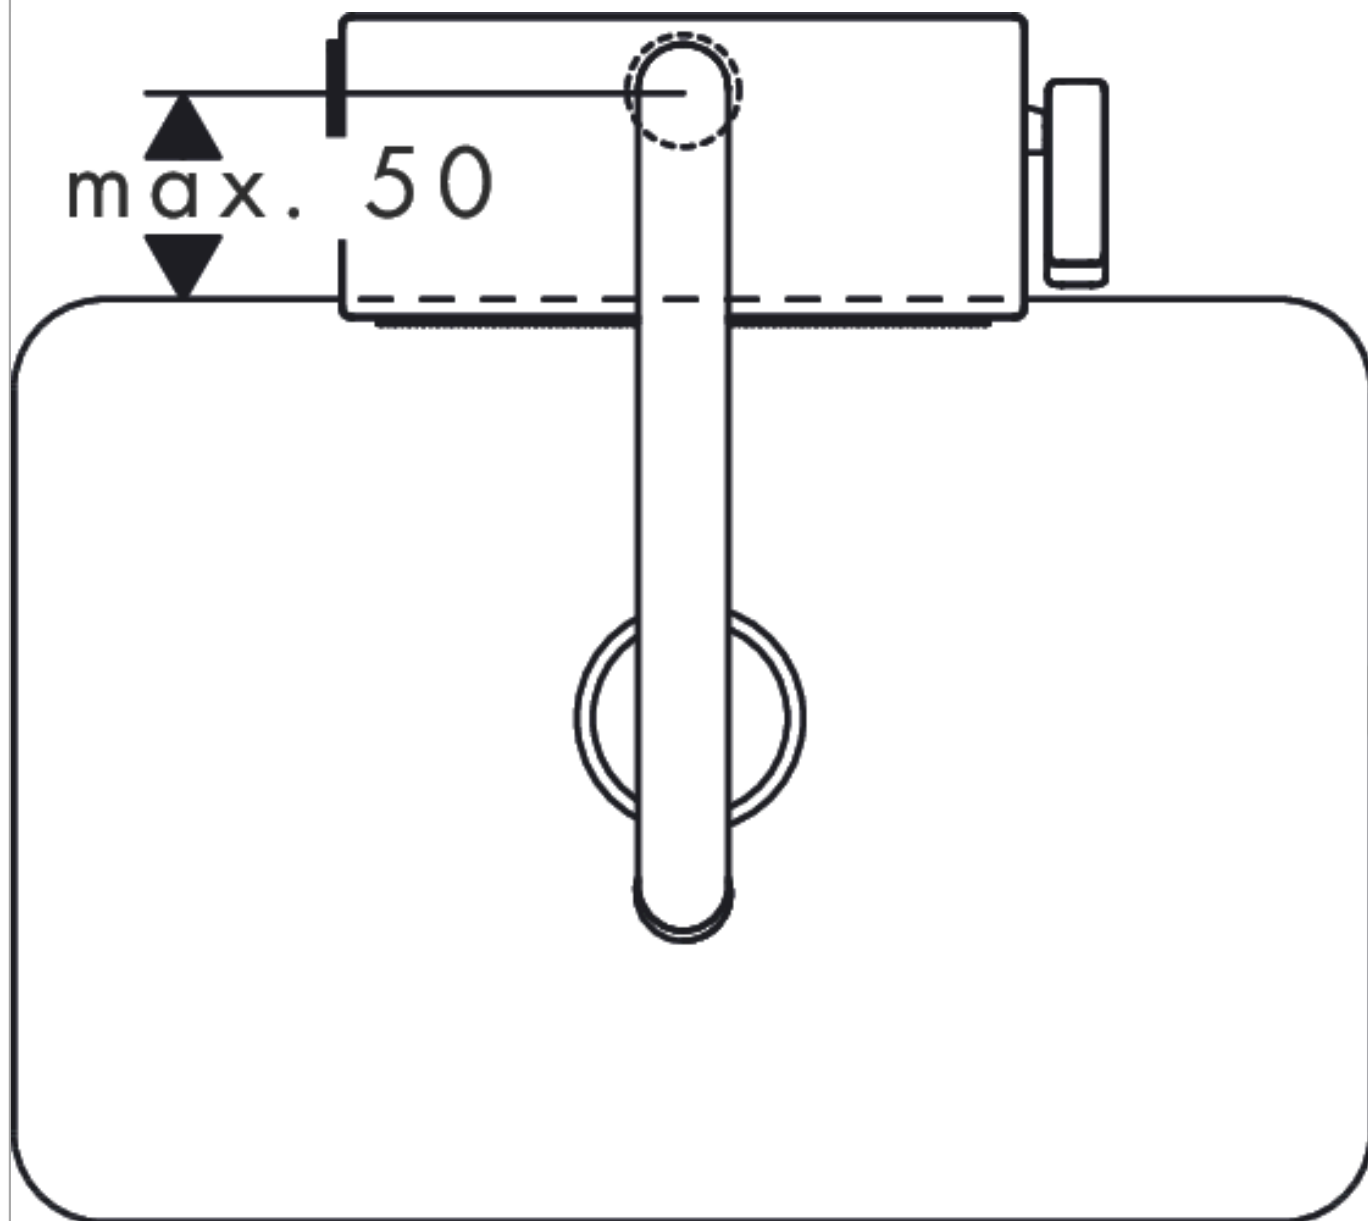

Aquno Select M81

Кухонный смеситель однорычажный, 170, с вытяжным душем, 3jet

: под сталь Артикулный номер: 73837800

Пример монтажа