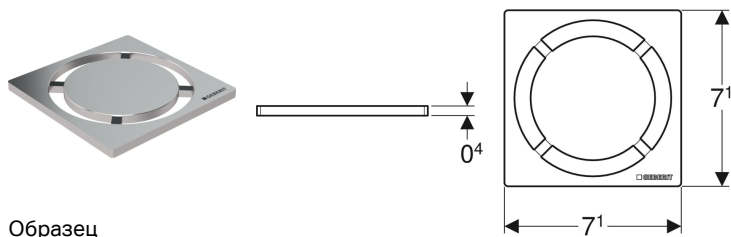

Дизайнерская решетка Geberit Circle, 8 x 8 см

Образец

Цели применения

- Для трапов для душевых систем на уровне пола, стандартная решетка 8 x 8 см

Характеристики

- Матированный

Технические характеристики

Материал | Нержавеющая сталь

Арт. №

154.311.00.1

Принадлежности

- Душевой трап Geberit сквозной межэтажный