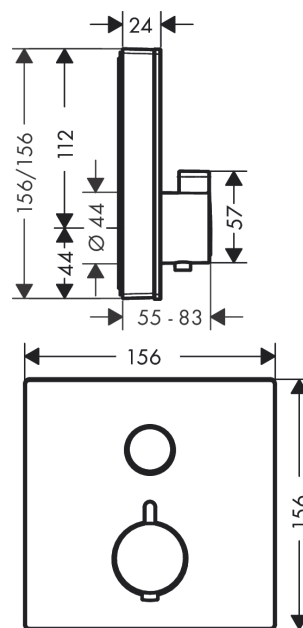

ShowerSelect Glass

Термостат ShowerSelect для одного потребителя, стеклянный, СМ

Поверхности : белый / хром Артикулный номер: 15737400

Описание

Характеристики

- 1 потребитель
- кнопка Select включения / выключения для одного потребителя
- расход воды у ручного душа при давлении 3 бар: 26 л/мин
- картридж термостата, клапан Select
- мин. рабочее давление: 1 бар
- макс. рабочее давление: 10 бар
- предохранительный ограничитель при 40°C
- регулируемое ограничение температуры
- вид соединения: скрытая часть
- Термостат поставляется с кнопкой вкл/выкл

Технология

Награды за дизайн

Продукт

Чертеж

График расхода воды