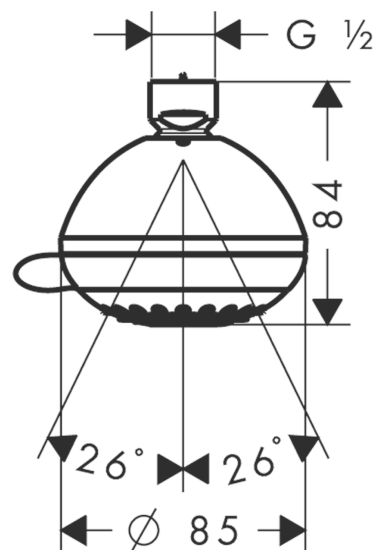

Crometta 85

Верхний душ Vario

Поверхности : **хром** Артикульный номер: **28424000**

Описание

Характеристики

- тип струи: обычная, Vario
- размер душевого диска: 85 мм
- шарнирное соединение: регулируемый угол верхнего душа
- расход воды для обычной струи (при 3 бар): 18 л/мин
- расход воды при 0,3 МПа около 14 л/мин
- вращающийся переключатель на верхнем душе
- серый душевой диск
- материал душевого диска: пластик
- монтаж: потолок или стена
- соединительная резьба G ½

Технология

Продукт

Чертеж

График расхода воды