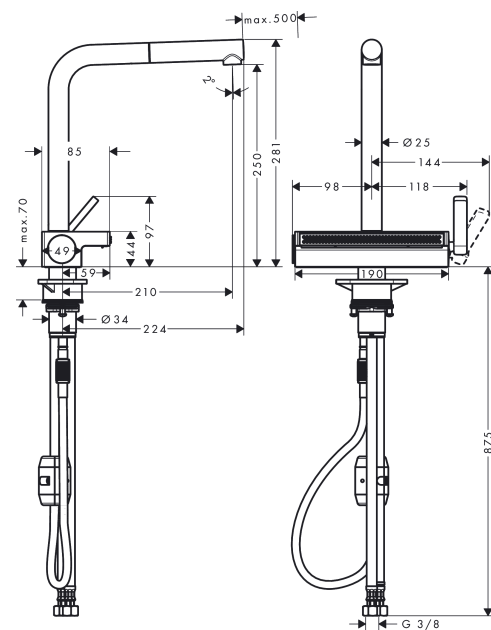

Aquno Select M81

Кухонный смеситель однорычажный, 250, с вытяжным душем, 2jet

: хром Артикул номер: 73836000

Описание

Характеристики

- состоит из: однорычажный кухонный смеситель, многофункциональный душлаг
- ComfortZone 250
- L-образный излив
- угол поворота излива: регулировка на 3 уровня на 60°, 110° или 150°
- ламинарная струя, SatinFlow
- Переключение струи SatinFlow на струю из излива осуществляется нажатием кнопки
- магнитная система крепления душа MagFit
- максимальный расход воды при 3 барах: 7 л/мин
- керамический узел смешивания
- соединительные шланги G 3/8
- встроенный клапан обратного тока воды
- не подходит для проточных водонагревателей
- длина удлинения До 50 см
- требуется отверстие для смесителя Ø 35 мм, Рекомендация: среднее отверстие под смеситель нужно сверлить на расстоянии не более, чем 50 мм от задней стенки чаши.

Технология

Награды за дизайн

reddot winner 2020
best of the best

Продукт

Чертеж