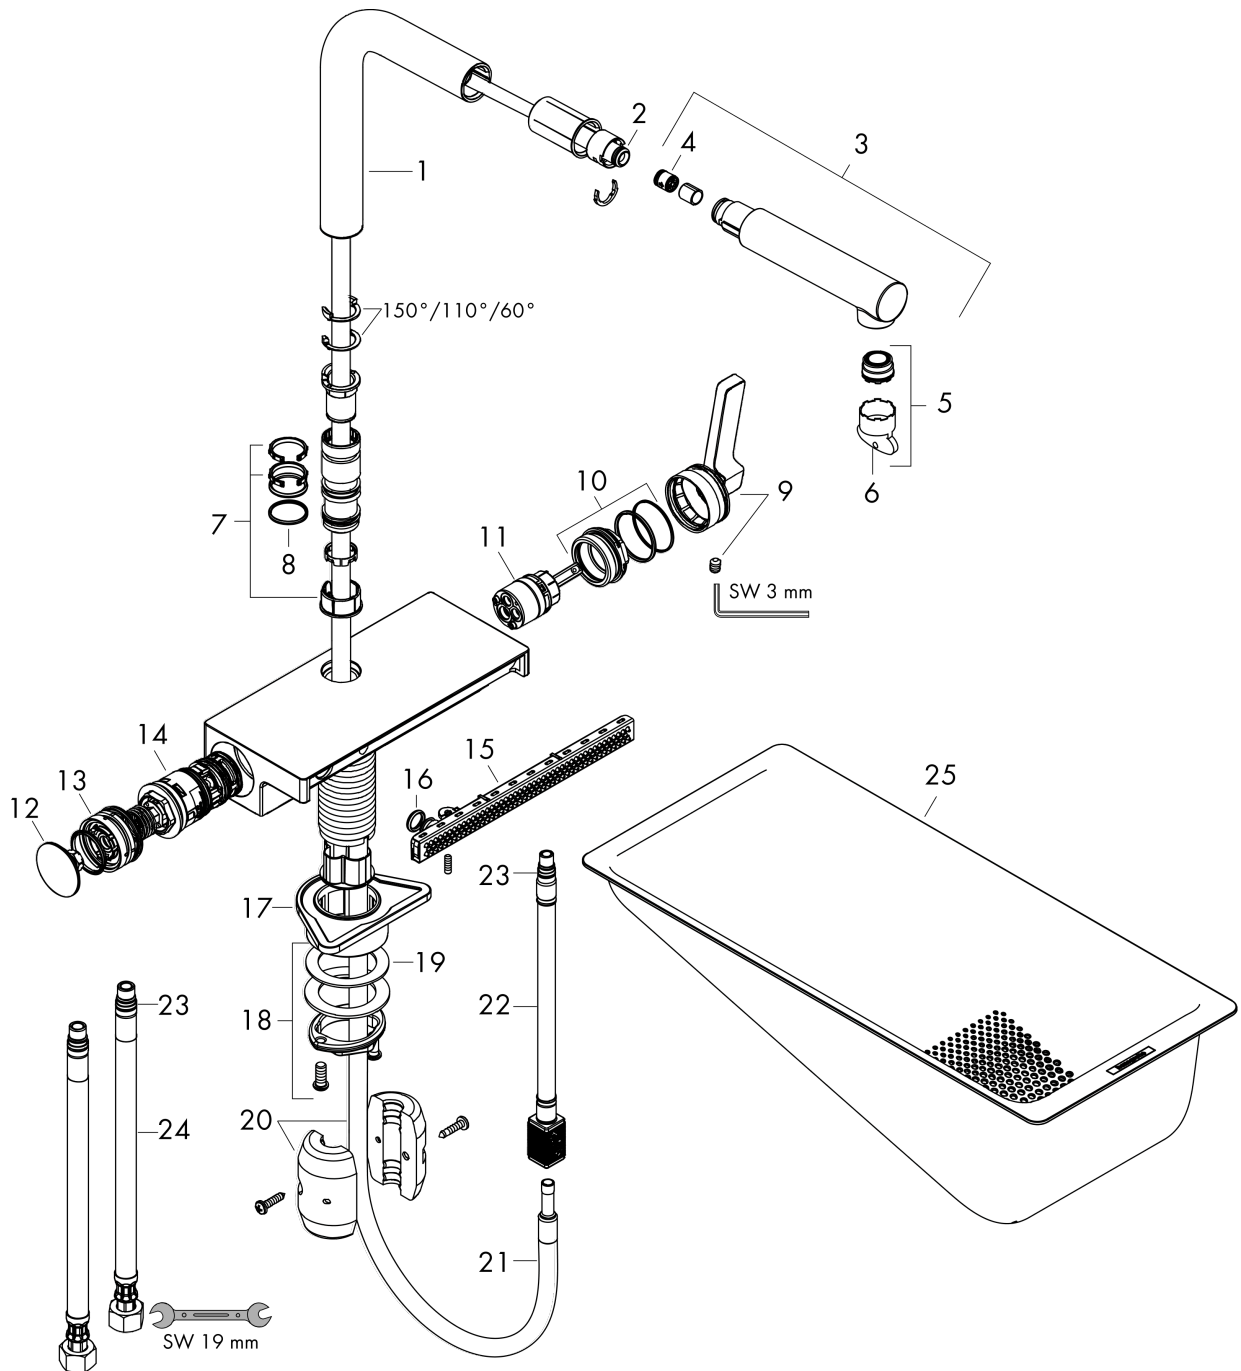

Aquno Select M81

Кухонный смеситель однорычажный, 250, с вытяжным душем, 2jet

: хром Артикул номер: 73836000

Описание

Характеристики

- состоит из: однорычажный кухонный смеситель, многофункциональный душлаг
- ComfortZone 250
- L-образный излив
- угол поворота излива: регулировка на 3 уровня на 60°, 110° или 150°
- ламинарная струя, SatinFlow
- Переключение струи SatinFlow на струю из излива осуществляется нажатием кнопки
- магнитная система крепления душа MagFit
- максимальный расход воды при 3 барах: 7 л/мин
- керамический узел смешивания
- соединительные шланги G 3/8
- встроенный клапан обратного тока воды
- не подходит для проточных водонагревателей
- длина удлинения До 50 см
- требуется отверстие для смесителя Ø 35 мм, Рекомендация: среднее отверстие под смеситель нужно сверлить на расстоянии не более, чем 50 мм от задней стенки чаши.

График расхода воды

Aquino Select M81

Кухонный смеситель однорычажный, 250, с вытяжным душем, 2jet

: хром Артикул номер: **73836000**

Покомпонентное изображение

Год выпуска: >12/19

Aquino Select M81**Кухонный смеситель однорычажный, 250, с вытяжным душем, 2jet**: хром Артикулный номер: **73836000****Перечень запасных частей**

Год выпуска: >12/19

Позиция	Описание	Артикулный номер	PC	PU
1	spout cpl.	94098000	-	1
2	O-ring 8x2	98112000	-	1
3	handspray	93751000	-	1
4	non return valve DW 10	96456000	-	1
5	spray former	93748000	-	1
6	service tool	93750000	-	1
7	set of lever collars	98365000	-	1
8	O-ring 19x2	98426000	-	1
9	handle	93776000	-	1
10	nut	92926000	-	1
11	cartridge, assy	93183000	-	1
12	cover	93777000	-	1
13	spring with sleeve	93782000	-	1
14	selector assy	93558000	-	1
15	spray head cpl.	93781000	-	1
16	O-ring 10x2	98170000	-	1
17	support	97523000	-	1
18	fixing set (special)	93253000	-	1
19	lever collar	97548000	-	1
20	weight	92500000	-	1
21	hose 1,50 m	93816000	-	1
22	connection hose 400 mm M10x1	92914000	-	1
23	O-ring 8x1,75	97827000	-	1
24	connection hose 900 mm M10x1 G3/8	93780000	-	1
25	-	40963000	-	1