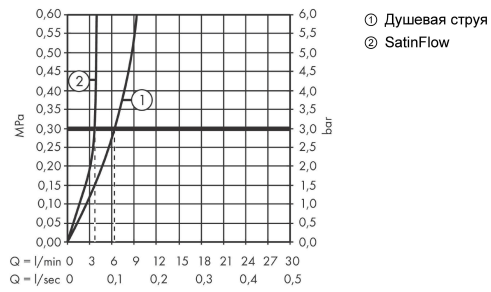

Aquno Select M81

Кухонный смеситель однорычажный, 250, с вытяжным душем, 2jet

: хром   Артикульный номер: 73836000

График расхода воды