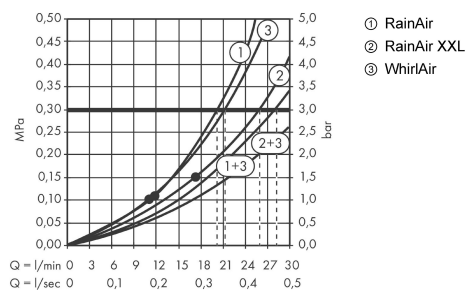

Raindance Rainmaker

Верхний душ 680/460 3jet с подсветкой

Поверхности : хром Артикулный номер : 28418000

Описание

Характеристики

- состоит из: верхний душ, скрытая часть
- тип струи: RainAir, Whirl, RainAir XL
- размер душевого диска: 680 x 460 мм
- расход воды для струи RainAir (при 3 бар): 20 л/мин
- расход воды при режиме RainAir XL (при давлении 3 бар): 24 л/мин
- расход воды для струи WhirlAir (при 3 бар): 22 л/мин
- управление тремя зонами струй осуществляется посредством трех вентилей или одного переключающего вентиля с тремя ответвлениями
- материал душевого диска: металл
- монтаж: тип монтажа: вровень с потолком на базовом корпусе
- соединительная резьба G 1/2
- со встроенным освещением
- лампочка: LED
- источник питания: 12 V - DC
- трансформатор питания для скрытого монтажа 12 V. 18 мм
- вход: 100 - 240 В AC / 50/60 Hz
- выход: 12 V - DC
- температура цвета: 2700 К
- эффективность энергопотребления: C

Технология

Продукт

Чертеж

Raindance Rainmaker

Верхний душ 680/460 3jet с подсветкой

Поверхности : хром Артикульный номер: 28418000

График расхода воды

Расход измерен практически с помощью соответствующей арматуры (термостат/смеситель/скрытый клапан).