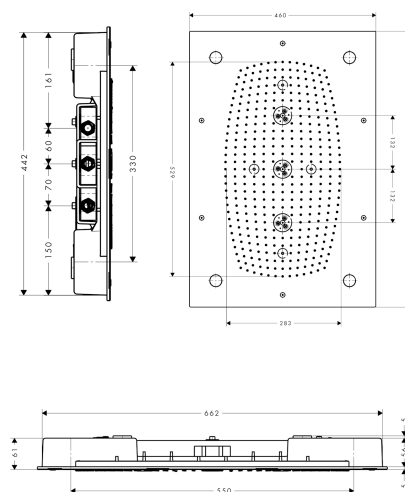

Raindance Rainmaker

Верхний душ 680/460 3jet с подсветкой

Поверхности : хром Артикулный номер : 28418000

Описание

Характеристики

- состоит из: верхний душ, скрытая часть
- тип струи: RainAir, Whirl, RainAir XL
- размер душевого диска: 680 x 460 мм
- расход воды для струи RainAir (при 3 бар): 20 л/мин
- расход воды при режиме RainAir XL (при давлении 3 бар): 24 л/мин
- расход воды для струи WhirlAir (при 3 бар): 22 л/мин
- управление тремя зонами струй осуществляется посредством трех вентилей или одного переключающего вентиля с тремя ответвлениями
- материал душевого диска: металл
- монтаж: тип монтажа: вровень с потолком на базовом корпусе
- соединительная резьба G 1/2
- со встроенным освещением
- лампочка: LED
- источник питания: 12 V - DC
- трансформатор питания для скрытого монтажа 12 V. 18 мм
- вход: 100 - 240 В AC / 50/60 Hz
- выход: 12 V - DC
- температура цвета: 2700 К
- эффективность энергопотребления: C

Технология

Продукт

Чертеж

Raindance Rainmaker

Верхний душ 680/460 3jet с подсветкой

Поверхности : хром Артикульный номер: 28418000

График расхода воды

Расход измерен практически с помощью соответствующей арматуры (термостат/смеситель/скрытый клапан).

Raindance Rainmaker

Верхний душ 680/460 3jet с подсветкой

Поверхности : хром Артикульный номер: 28418000

Пример монтажа