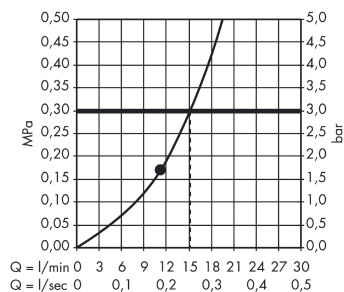

Raindance

Верхний душ 260/260 1jet

Поверхности : **хром** Артикульный номер: **26472000**

Описание

Характеристики

- тип струи: RainAir
- размер душевого диска: 260 x 260 мм
- расход воды для струи RainAir (при 3 бар): 15 л/мин
- материал душевого диска: металл
- съемный душевой диск для очистки
- монтаж: потолок, скрытый монтаж
- соединительная резьба G ½

Технология

Продукт

Чертеж

График расхода воды

Расход измерен практически с помощью соответствующей арматуры (термостат/смеситель/скрытый клапан).