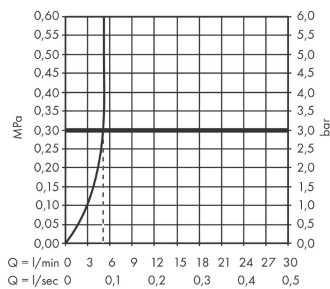

Vivenis

Смеситель для раковины, однорычажный, 210 с поворотным изливом, без сливного гарнитура

: хром Артикулный номер: 75032000

Описание

Характеристики

- ComfortZone 210
- выступ: 139 мм
- высота излива: 209 мм
- угол поворота излива: 120°
- тип струи: Прямоугольная струя
- максимальный расход воды при 3 барах: 5 л/мин
- Керамический картридж
- регулируемое ограничение температуры
- подходит для проточных водонагревателей
- вид соединения: соединительные шланги G 3/8

Технология

Награды за дизайн

reddot winner 2021

Продукт

Чертеж

График расхода воды

Vivenis

Смеситель для раковины, однорычажный, 210 с поворотным изливом, без сливного гарнитура