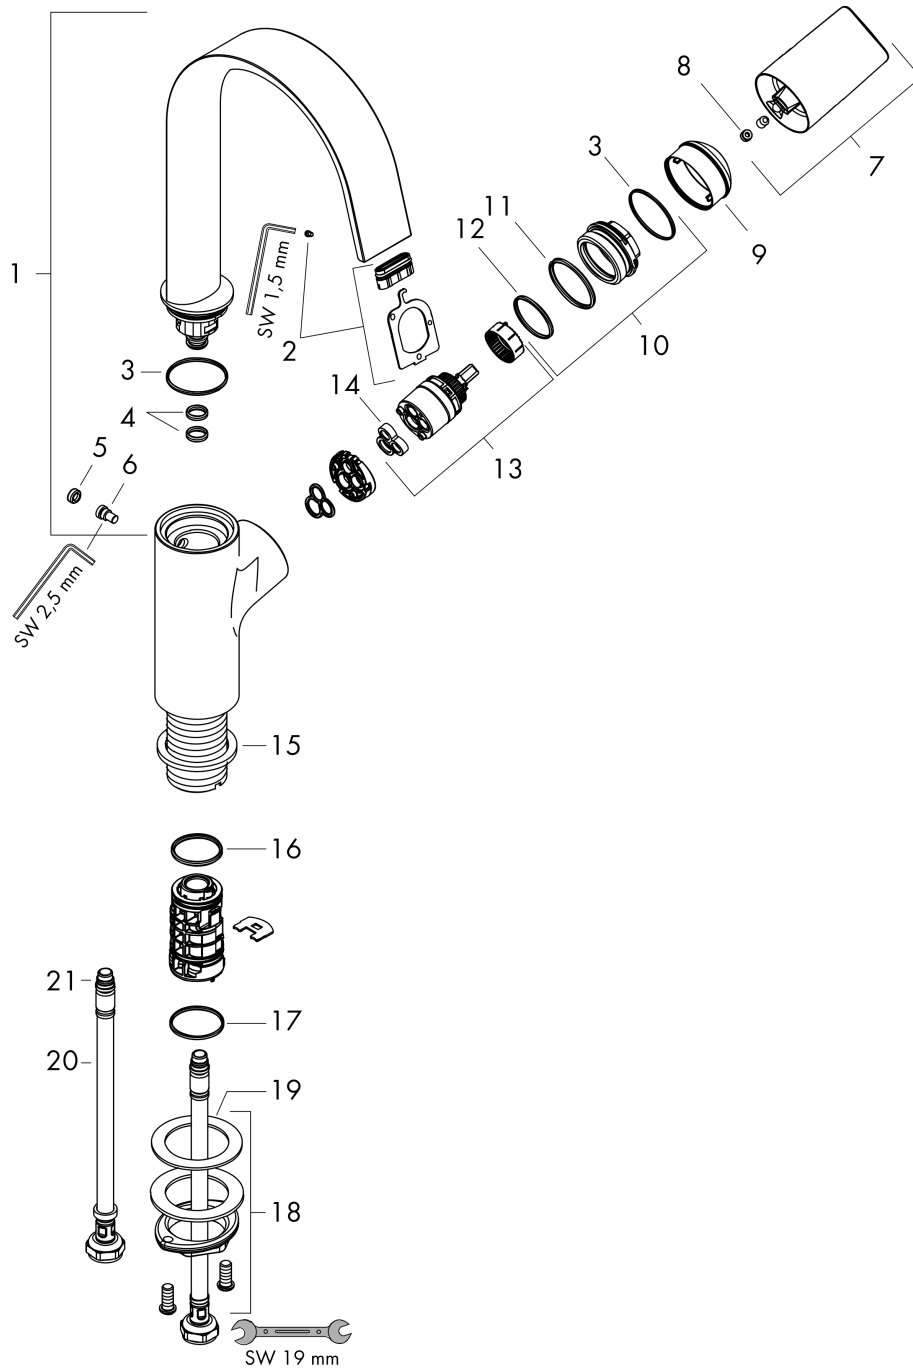

Vivenis

Смеситель для раковины, однорычажный, 210 с поворотным изливом, без сливного гарнитура

: хром Артикулный номер: 75032000

Описание

Характеристики

- ComfortZone 210
- выступ: 139 мм
- высота излива: 209 мм
- угол поворота излива: 120°
- тип струи: Прямоугольная струя
- максимальный расход воды при 3 барах: 5 л/мин
- Керамический картридж
- регулируемое ограничение температуры
- подходит для проточных водонагревателей
- вид соединения: соединительные шланги G 3/8

Технология

Награды за дизайн

reddot winner 2021

Продукт

Чертеж

График расхода воды

Vivenis

Смеситель для раковины, однорычажный, 210 с поворотным изливом, без сливного гарнитура

: хром Артикулный номер: **75032000**

Покомпонентное изображение

Год выпуска: >06/21

Vivenis

Смеситель для раковины, однорычажный, 210 с поворотным изливом, без сливного гарнитура

: хром Артикулный номер: 75032000

Перечень запасных частей

Год выпуска: >06/21

Позиция	Описание	Артикулный номер	PC	PU
1	spout cpl.	94304000	-	1
2	spray former	94275000	-	1
3	O-ring 30x1,5	98433000	-	1
4	O-ring 8x2	98112000	-	1
5	plug	93087000	-	1
6	screw	93088000	-	1
7	handle	94305000	-	1
8	screw cover	93735460	-	1
9	flange	93737000	-	1
10	nut	92926000	-	1
11	O-ring 29x2	98391000	-	1
12	O-ring 25x1,5	98146000	-	1
13	cartridge, assy	93760000	-	1
14	seal	93383000	-	1
15	flat seal	98749000	-	1
16	O-ring 24x2	98388000	-	1
17	O-ring 26x1,5	98390000	-	1
18	fixing set (Ø 32)	13961000	-	1
19	lever collar	97548000	-	1
20	connection hose 450 mm M8x0,75 G3/8	97206000	-	1
21	O-ring 6,6x1,6	93019000	-	1
a	fixation extension 35 mm	13898000	-	1