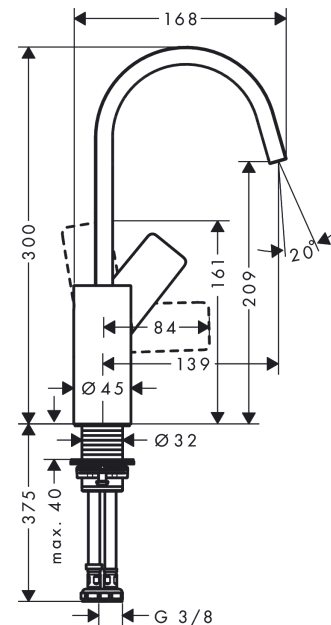

Vivenis

Смеситель для раковины, однорычажный, 210 с поворотным изливом, без сливного гарнитура

: хром Артикулный номер: 75032000

Описание

Характеристики

- ComfortZone 210
- выступ: 139 мм
- высота излива: 209 мм
- угол поворота излива: 120°
- тип струи: Прямоугольная струя
- максимальный расход воды при 3 барах: 5 л/мин
- Керамический картридж
- регулируемое ограничение температуры
- подходит для проточных водонагревателей
- вид соединения: соединительные шланги G 3/8

Технология

Награды за дизайн

reddot winner 2021

Продукт

Чертеж

График расхода воды

Vivenis

Смеситель для раковины, однорычажный, 210 с поворотным изливом, без сливного гарнитура

: хром Артикулный номер: **75032000**

Покомпонентное изображение

Год выпуска: >06/21

Vivenis

Смеситель для раковины, однорычажный, 210 с поворотным изливом, без сливного гарнитура

: хром Артикулный номер: 75032000

Перечень запасных частей

Год выпуска: >06/21

Позиция	Описание	Артикулный номер	PC	PU
1	spout cpl.	94304000	-	1
2	spray former	94275000	-	1
3	O-ring 30x1,5	98433000	-	1
4	O-ring 8x2	98112000	-	1
5	plug	93087000	-	1
6	screw	93088000	-	1
7	handle	94305000	-	1
8	screw cover	93735460	-	1
9	flange	93737000	-	1
10	nut	92926000	-	1
11	O-ring 29x2	98391000	-	1
12	O-ring 25x1,5	98146000	-	1
13	cartridge, assy	93760000	-	1
14	seal	93383000	-	1
15	flat seal	98749000	-	1
16	O-ring 24x2	98388000	-	1
17	O-ring 26x1,5	98390000	-	1
18	fixing set (Ø 32)	13961000	-	1
19	lever collar	97548000	-	1
20	connection hose 450 mm M8x0,75 G3/8	97206000	-	1
21	O-ring 6,6x1,6	93019000	-	1
a	fixation extension 35 mm	13898000	-	1