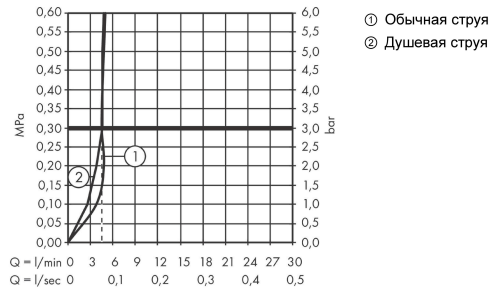

Технология**Продукт****Чертеж**

Focus M41

Кухонный смеситель однорычажный, 240, Есо, с вытяжным душем, 2jet

: хром Артикульный номер: 31833000

График расхода воды

Focus M41

Кухонный смеситель однорычажный, 240, Есо, с вытяжным душем, 2jet