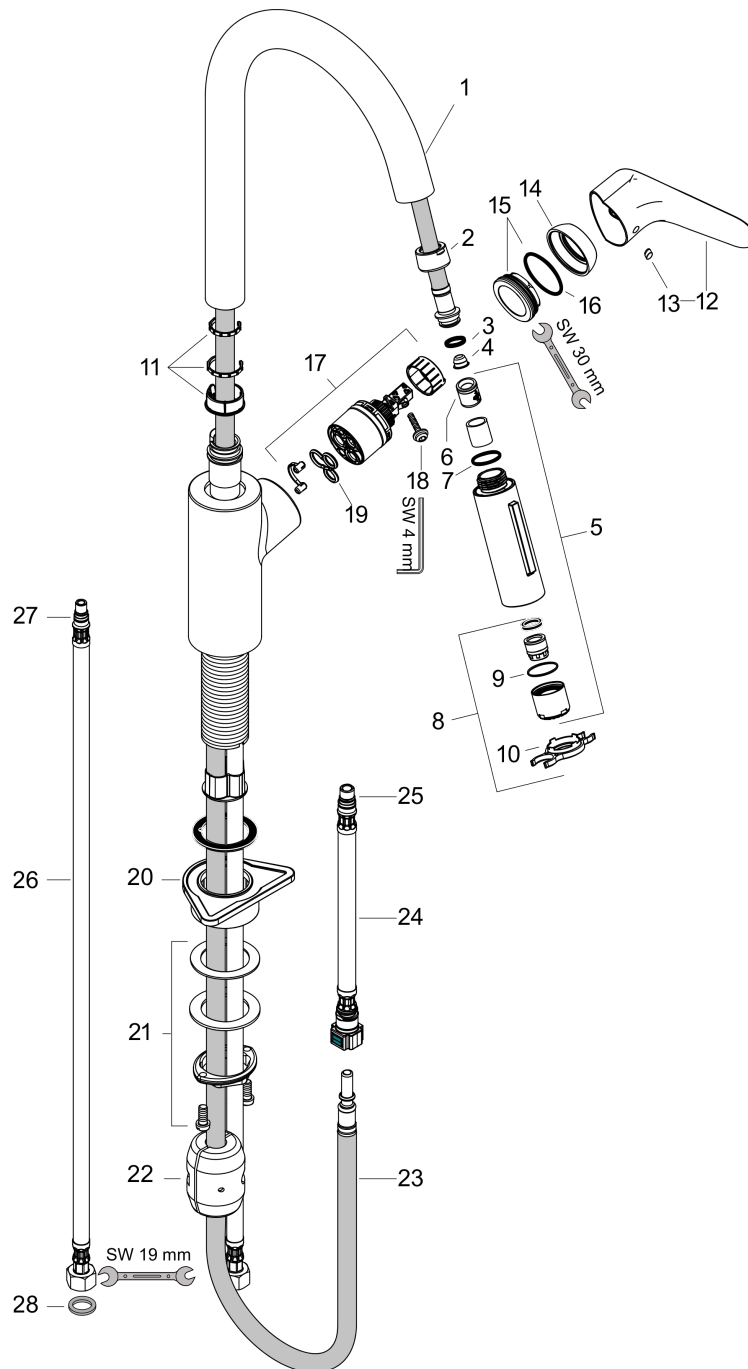

Focus M41**Кухонный смеситель однорычажный, 240, Есо, с вытяжным душем, 2jet****: хром Артикульный номер: 31833000****Описание****Характеристики**

- ComfortZone 240
- угол поворота излива: регулировка на 2 уровня, на 110° или 150°
- ламинарная струя, Душевая струя
- фиксируемая душевая струя, переключение струи в исходное положение нажатием кнопки
- магнитная система крепления душа MagFit
- душевой шланг Quick-Connect
- максимальный расход воды при 3 барах: 5,8 л/мин
- керамический узел смешивания
- соединительные шланги G 3/8
- регулируемое ограничение температуры
- встроенный клапан обратного тока воды
- подходит для проточных водонагревателей
- расход ограничен 6 л/мин
- длина удлинения До 50 см

: хром Артикул номер: 31833000

Покомпонентное изображение

Год выпуска: >10/19

Focus M41**Кухонный смеситель однорычажный, 240, Есо, с вытяжным душем, 2jet**: хром Артикулный номер: **31833000****Перечень запасных частей**

Год выпуска: >10/19

Позиция	Описание	Артикулный номер	PC	PU
1	spout cpl.	95562000	-	1
2	nut	92755000	-	1
3	O-ring 11x2	98127000	-	1
4	filter	97735000	-	1
5	handspray	98459009	-	1
6	flow limiter / non return valve	95376000	-	1
7	O-ring 18x1,5	98231000	-	1
8	aerator laminar M22x1 (15 l/min)	95909000	-	1
9	O-ring 20x1	98140000	-	1
10	service tool	95910000	-	1
11	set of lever collars	98365000	-	1
12	handle	98460000	-	1
13	screw cover	96338000	-	1
14	flange	95498000	-	1
15	nut	97209000	-	1
16	O-Ring 32x2	98193000	-	1
17	cartridge, assy	95646001	-	1
18	locking screw for handle	95140000	-	1
19	seal	95008000	-	1
20	support	97523000	-	1
21	fixing set (Ø 34)	95049000	-	1
22	weight	98551000	-	1
23	hose 1,50 m	95507000	-	1
24	connection hose 600 mm M10x1	95561000	-	1
25	O-ring 8x1,75	97827000	-	1
26	connection hose 900 mm M8x0,75 G3/8	96316000	-	1
27	O-ring 7x1,5	98422000	-	1
28	sealing set	95581000	-	1