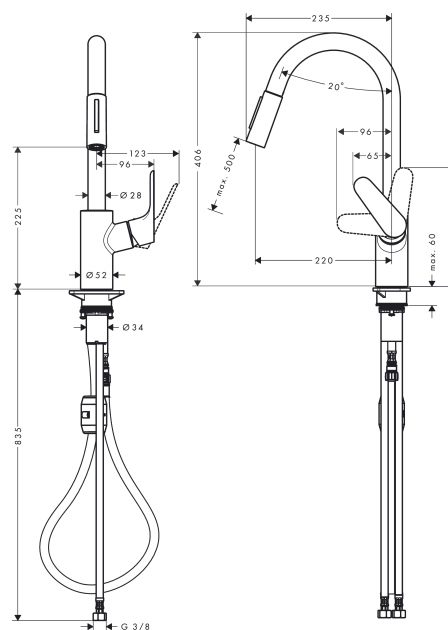

Focus M41**Кухонный смеситель однорычажный, 240, Есо, с вытяжным душем, 2jet****: хром Артикульный номер: 31833000****Описание****Характеристики**

- ComfortZone 240
- угол поворота излива: регулировка на 2 уровня, на 110° или 150°
- ламинарная струя, Душевая струя
- фиксируемая душевая струя, переключение струи в исходное положение нажатием кнопки
- магнитная система крепления душа MagFit
- душевой шланг Quick-Connect
- максимальный расход воды при 3 барах: 5,8 л/мин
- керамический узел смешивания
- соединительные шланги G 3/8
- регулируемое ограничение температуры
- встроенный клапан обратного тока воды
- подходит для проточных водонагревателей
- расход ограничен 6 л/мин
- длина удлинения До 50 см

Технология**Продукт****Чертеж**

Focus M41

Кухонный смеситель однорычажный, 240, Есо, с вытяжным душем, 2jet

: хром Артикульный номер: 31833000

График расхода воды

Focus M41

Кухонный смеситель однорычажный, 240, Есо, с вытяжным душем, 2jet

: хром Артикул номер: 31833000

Покомпонентное изображение

Год выпуска: >10/19

Focus M41**Кухонный смеситель однорычажный, 240, Есо, с вытяжным душем, 2jet**: хром Артикулный номер: **31833000****Перечень запасных частей**