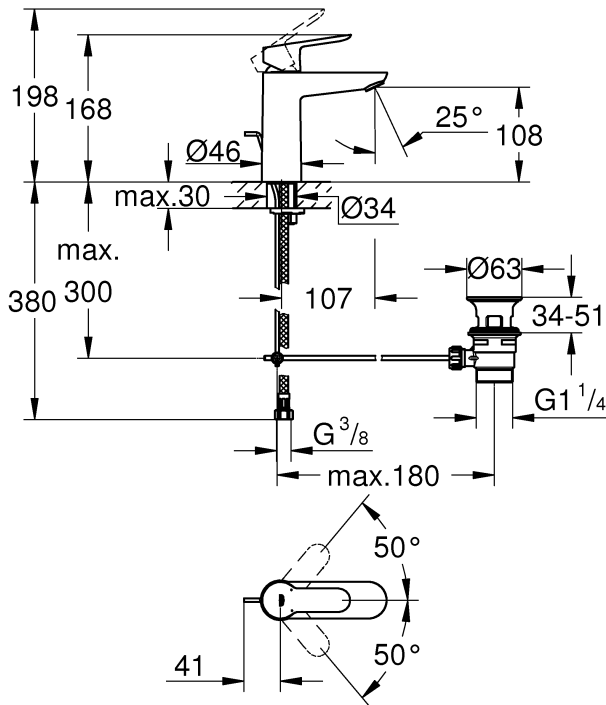

23 758

23 759

23 760

23 761

DIN 1988
DIN EN 806

1

2

3

4

5

6

7

8

9

| | | | |
|-------------|----------|--|-----------------|
| *19 017 | 13mm | | 07 052 180mm |
| | | | *07 341 350mm |

Pure Freude an Wasser