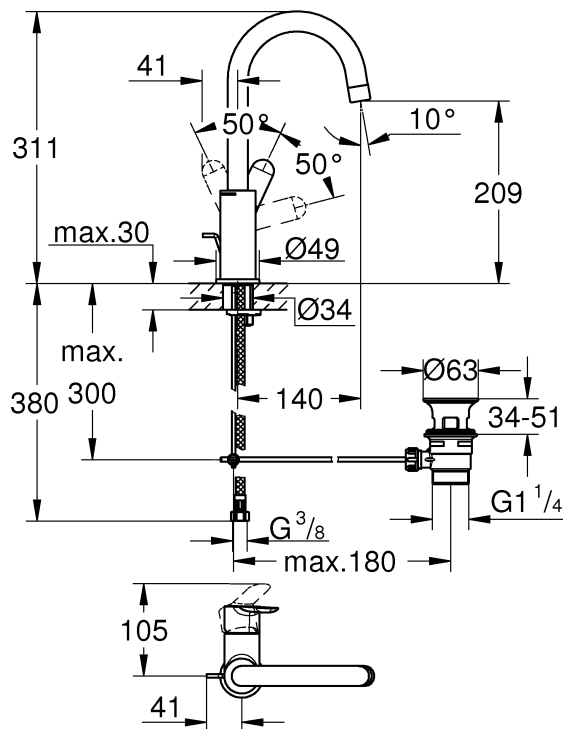

23 758

23 759

23 760

23 761

DIN 1988
DIN EN 806

1

2

3

4

5

6

7

8

9

| | | | |
|-------------|----------|--|-----------------|
| *19 017 | 13mm | | 07 052 180mm |
| | | | *07 341 350mm |

Pure Freude an Wasser