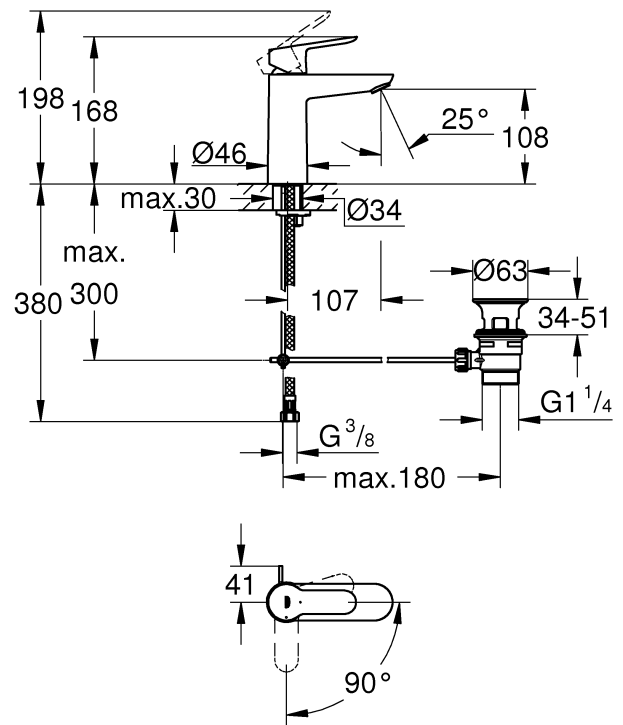

23 758

23 759

23 760

23 761

DIN 1988
DIN EN 806

1

2

3

4

5

6

7

8

9

| | | | |
|-------------|----------|--|-----------------|
| *19 017 | 13mm | | 07 052 180mm |
| | | | *07 341 350mm |

Pure Freude an Wasser