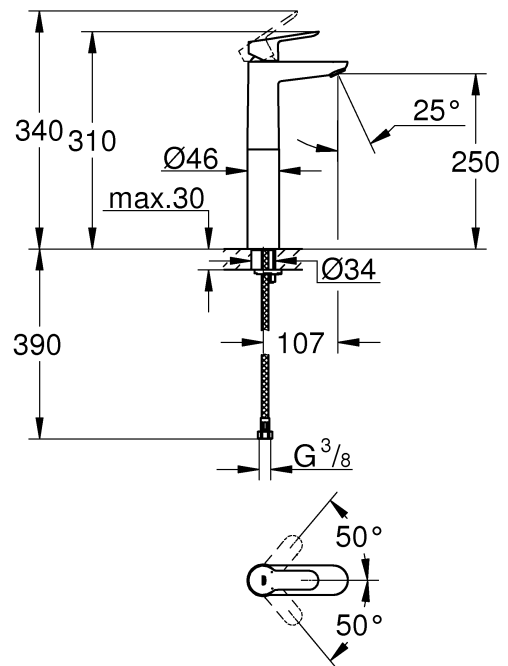

23 758

23 759

23 760

23 761

DIN 1988
DIN EN 806

1

2

3

4

5

6

7

8

9

| | | | |
|-------------|----------|--|-----------------|
| *19 017 | 13mm | | 07 052 180mm |
| | | | *07 341 350mm |

Pure Freude an Wasser