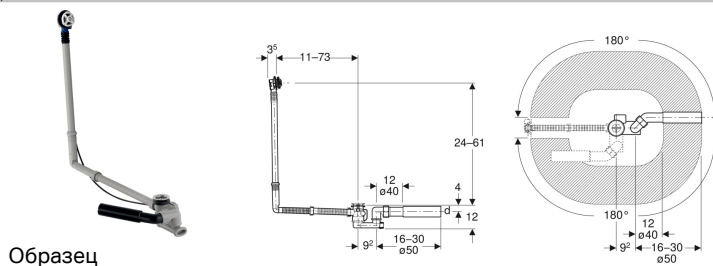

Слив-перелив Geberit с подводом воды через перелив, d52, длина 73 см

Цели применения

- Для ванн со сливным отверстием \varnothing 52 мм
- Для ванн из стали, пластика или чугуна
- Для ванн специальных размеров

Характеристики

- Контроль качества согласно стандарту EN 274-3
- С переливом

Объем поставки

- Донный клапан
- Сифон
- Соединительное колено из ПНД, \varnothing 40/50 мм

Заказать дополнительно

- Финишный комплект

Арт. №	DN	d, \varnothing
150.505.00.1	40	40/50 мм

Принадлежности

- Декоративный комплект Geberit d52, для слива-перелива для ванн с поворотным механизмом
- Сливной фитинг Geberit в комплекте, для акриловых ванн с переливом

- Двусторонние уплотнения на сливе и переливе
- Головка перелива может крепиться в определенном направлении

Технические характеристики

Пропускная способность слива	0.8 л/с
Пропускная способность перелива	0.6 л/с
Высота гидрозатвора	50 мм