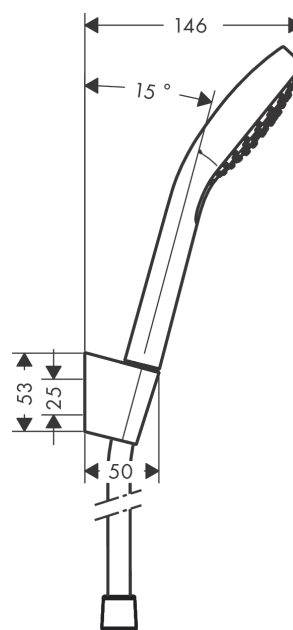

Croma Select E

Душевой набор Vario с держателем и шлангом 125 см

Поверхности : белый / хром Артикулный номер: 26425400

Описание

Характеристики

- состоит из: ручной душ, держатель для душа, шланг для душа
- размер душевого диска: 110 мм
- тип струи: Rain, IntenseRain, Turbo Rain
- удобное переключение типов струи с помощью кнопки Select
- максимальный расход воды при 3 бар: 15 л/мин
- со стороны душа упорный подшипник, предотвращающий перекручивание душевого шланга
- хромированные настенные крепления из пластика

Технология

Продукт

Чертеж

График расхода воды

Расход измерен практически с помощью соответствующей арматуры (термостат/смеситель/скрытый клапан).