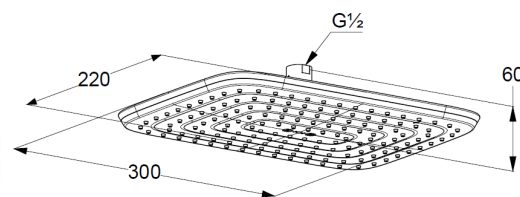

верхний душ 300 x 220 мм

бодрящая струя

расход воды 34 л/мин

при давлении 3 бара

система быстрой очистки

от известковых отложений

прокладка с сеточкой

подключение G 1/2

без кронштейна для душа

ФОТО

РАЗМЕРЫ

ГРАФИК РАСХОДА ВОДЫ