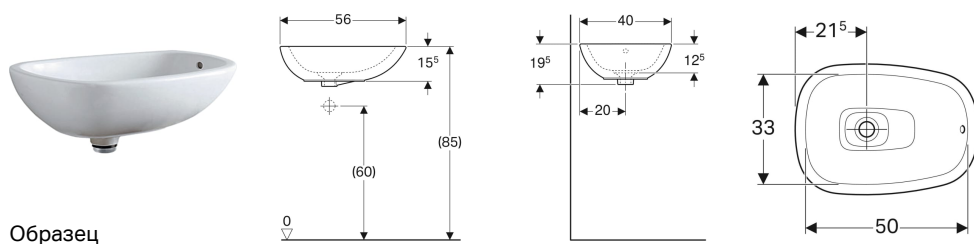

## Накладная раковина Geberit Citterio с донным клапаном

Образец

### Характеристики

- Асимметричная
- Возможна установка на мебель