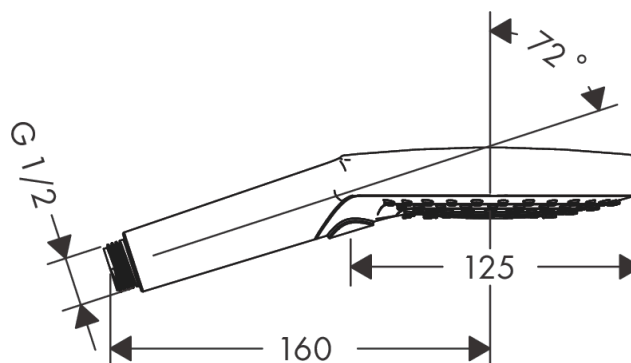

Raindance Select S

Ручной душ 120 3jet EcoSmart 9 л/мин

Поверхности : белый / хром Артикульный номер: 26531400

Описание

Характеристики

- ручной душ с двусторонней конструкцией
- размер душевого диска: 120 мм
- удобное переключение типов струи с помощью кнопки Select
- тип струи: Rain, RainAir, Whirl
- максимальный расход воды при 3 бар: 9 л/мин
- с внутренней подачей воды
- промывающийся грязеулавливающий фильтр
- соединительная резьба G 1/2
- подходит для проточных водонагревателей

Технология

Награды за дизайн

product design award

2014

Продукт

Чертеж

График расхода воды

Расход измерен практически с помощью соответствующей арматуры (термостат/смеситель/скрытый клапан).

Расход измерен практически с помощью соответствующей арматуры (термостат/смеситель/скрытый клапан).