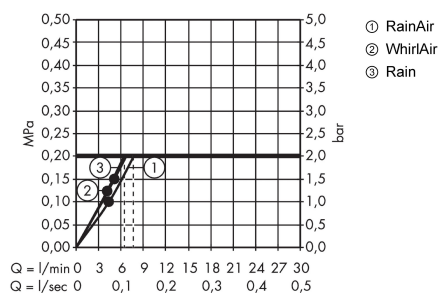

Технология

Награды за дизайн

product design award

2014

Продукт

Чертеж

График расхода воды

Расход измерен практически с помощью соответствующей арматуры (термостат/смеситель/скрытый клапан).

Расход измерен практически с помощью соответствующей арматуры (термостат/смеситель/скрытый клапан).