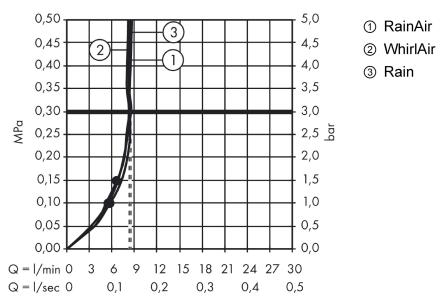

Технология

Награды за дизайн

product design award

2014

Продукт

Чертеж

График расхода воды

Расход измерен практически с помощью соответствующей арматуры (термостат/смеситель/скрытый клапан).

Расход измерен практически с помощью соответствующей арматуры (термостат/смеситель/скрытый клапан).