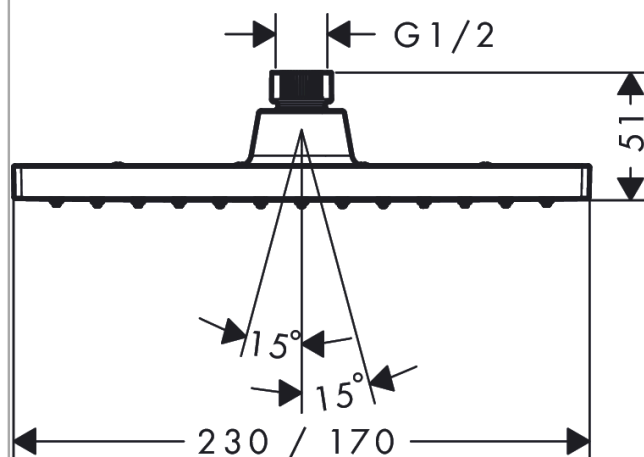

Vernis Shape

Верхний душ 230 1jet EcoSmart

Поверхность: **матовый черный**

Артикульный номер: **26283670**

Описание

Характеристики

- размер душевого диска: 230 x 170 мм
- тип струи: Rain
- шарнирное соединение: регулируемый угол верхнего душа
- материал душевого диска: пластик
- максимальный расход воды при 3 барах: 8,7 л/мин
- минимальный расход для корректной работы: 4,4 л/мин
- минимальное давление: 1 бар
- съемный верхний душ для очистки
- монтаж: потолок или стена
- соединительная резьба G ½
- подходит для проточных водонагревателей

Технология

Продукт

Чертеж