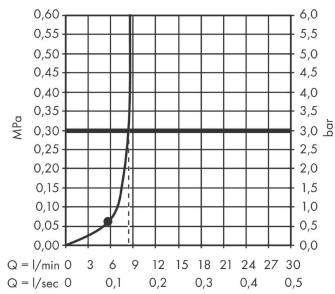

## Vernis Shape

#### График расхода воды

Расход измерен практически с помощью соответствующей арматуры (термостат/смеситель/скрытый клапан).