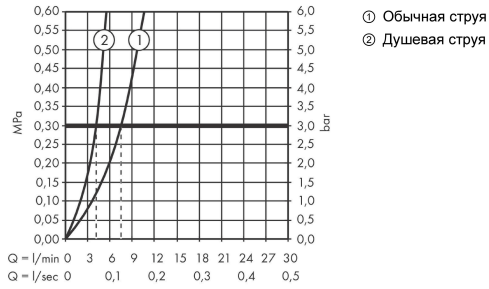

Технология**Награды за дизайн**

reddot winner 2020

reddot winner 2021

Продукт**Чертеж**

Talis M54

Кухонный смеситель однорычажный, 210, с вытяжным душем, 2jet, sBox
: матовый черный Артикульный номер: 72801670

График расхода воды

Talis M54

Кухонный смеситель однорычажный, 210, с вытяжным душем, 2jet, sBox
: матовый черный Артикульный номер: 72801670

Перечень запасных частей

Год выпуска: >04/20

Позиция	Описание	Артикульный номер	PC	PU
1	spout cpl.	93739670	-	1
2	O-ring 8x2	98112000	-	1
3	filter	98516000	-	1
4	handspray	93741670	-	1
5	non return valve DW 10	96456000	-	1
6	spray former	93342000	-	1
7	service tool	95910000	-	1
8	set of lever collars	98365000	-	1
9	O-ring 19x2	98426000	-	1
10	O-ring 20x1,5	98197000	-	1
11	handle	93736670	-	1
12	hollow set screw M5x5	98446000	-	1
13	screw cover	93735610	-	1
14	flange	93737670	-	1
15	nut	93738000	-	1
16	O-ring 29x2	98391000	-	1
17	O-ring 30x1,5	98433000	-	1
18	cartridge, assy	93740000	-	1
19	O-ring 36x3	98052000	-	1
20	support	97523000	-	1
21	fixing set (Ø 34)	95049000	-	1
22	lever collar	97548000	-	1
23	hose	93754000	-	1
24	connection hose 900 mm M8x0,75 G3/8	93746000	-	1
25	O-ring 6,6x1,6	93019000	-	1
26	connection hose 450 mm M8x0,75 G3/8	97206000	-	1
27	O-ring 7x1,5	98422000	-	1
28	squeezing connection	96099000	-	1
29	extension set	43333000	-	1