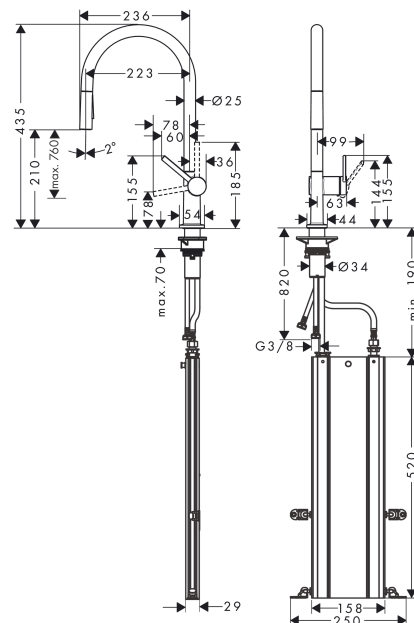

Talis M54

Кухонный смеситель однорычажный, 210, с вытяжным душем, 2jet, sBox
: матовый черный Артикульный номер: **72801670**

Описание

Характеристики

- состоит из: однорычажный кухонный смеситель, корпус для шланга
- ComfortZone 210
- угол поворота излива: регулировка на 4 уровня 60°, 110°, 150° или 360°
- ламинарная струя, Душевая струя
- фиксируемая душевая струя, автоматическое переключение струи в исходный режим закрытием смесителя
- максимальный расход воды при 3 барах: 7 л/мин
- керамический узел смешивания
- соединительные шланги G 3/8
- регулируемое ограничение температуры
- встроенный клапан обратного тока воды
- подходит для проточных водонагревателей
- короб sBox для тихого, плавного, безопасного перемещения шланга в кухонном шкафу, под столешницей
- длина удлинения До 76 см
- требуется отверстие для смесителя Ø 35 мм

Технология

Награды за дизайн

reddot winner 2020

reddot winner 2021

Продукт

Чертеж