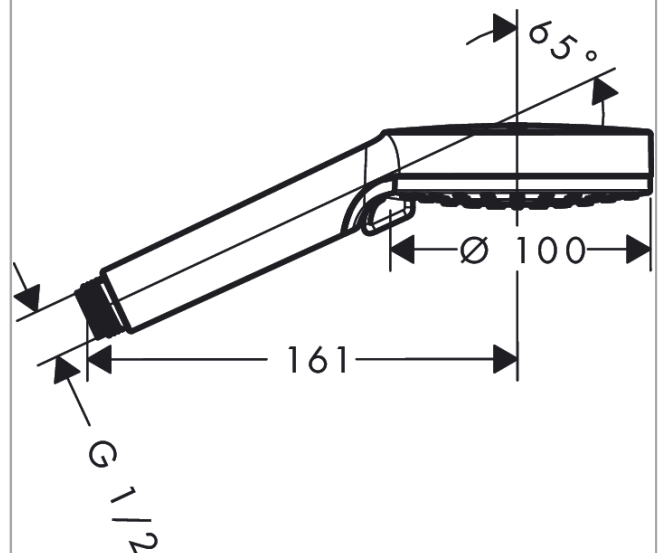

Vernis Blend

Ручной душ 100 Vario EcoSmart

Поверхность: **матовый черный**

Артикульный номер: **26340670**

Описание

Характеристики

- размер душевого диска: 100 мм
- тип струи: Rain, IntenseRain
- переключение типов струи с помощью вращающегося душевого диска
- максимальный расход воды при 3 барах: 9,7 л/мин
- промывающийся грязеулавливающий фильтр
- соединительная резьба G 1/2
- подходит для проточных водонагревателей

Технология

Продукт

Чертеж

График расхода воды

Расход измерен практически с помощью соответствующей арматуры (термостат/смеситель/скрытый клапан).