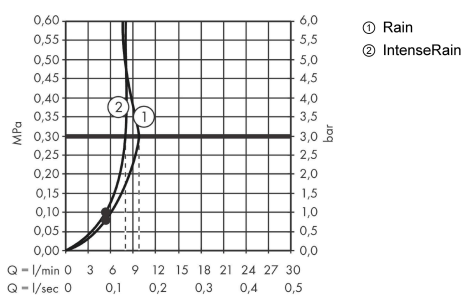

График расхода воды

Расход измерен практически с помощью соответствующей арматуры (термостат/смеситель/скрытый клапан).