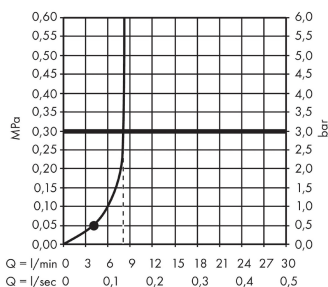

Crometta

Ручной душ 1jet EcoSmart 9 л/мин

Поверхности : белый / хром Артикулный номер: 26333400

Описание

Характеристики

- размер душевого диска: 100 мм
- тип струи: Rain
- максимальный расход воды при 3 бар: 9 л/мин
- с внутренней подачей воды
- промывающийся грязеулавливающий фильтр
- соединительная резьба G 1/2
- подходит для проточных водонагревателей

Технология

Награды за дизайн

Продукт

Чертеж

График расхода воды

Расход измерен практически с помощью соответствующей арматуры (термостат/смеситель/скрытый клапан).