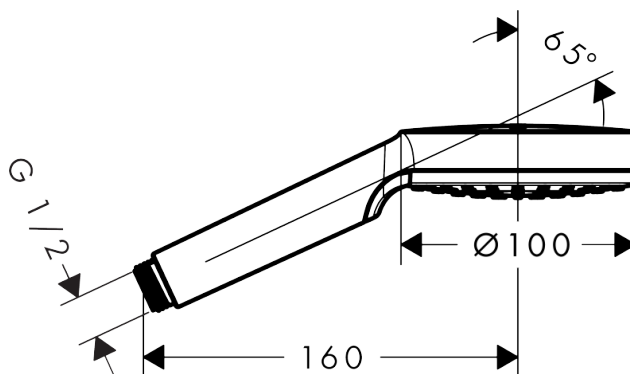

Crometta

Ручной душ 1jet EcoSmart 9 л/мин

Поверхности : белый / хром Артикулный номер: 26333400

Описание

Характеристики

- размер душевого диска: 100 мм
- тип струи: Rain
- максимальный расход воды при 3 бар: 9 л/мин
- с внутренней подачей воды
- промывающийся грязеулавливающий фильтр
- соединительная резьба G 1/2
- подходит для проточных водонагревателей

Технология

Награды за дизайн

Продукт

Чертеж

График расхода воды

Расход измерен практически с помощью соответствующей арматуры (термостат/смеситель/скрытый клапан).