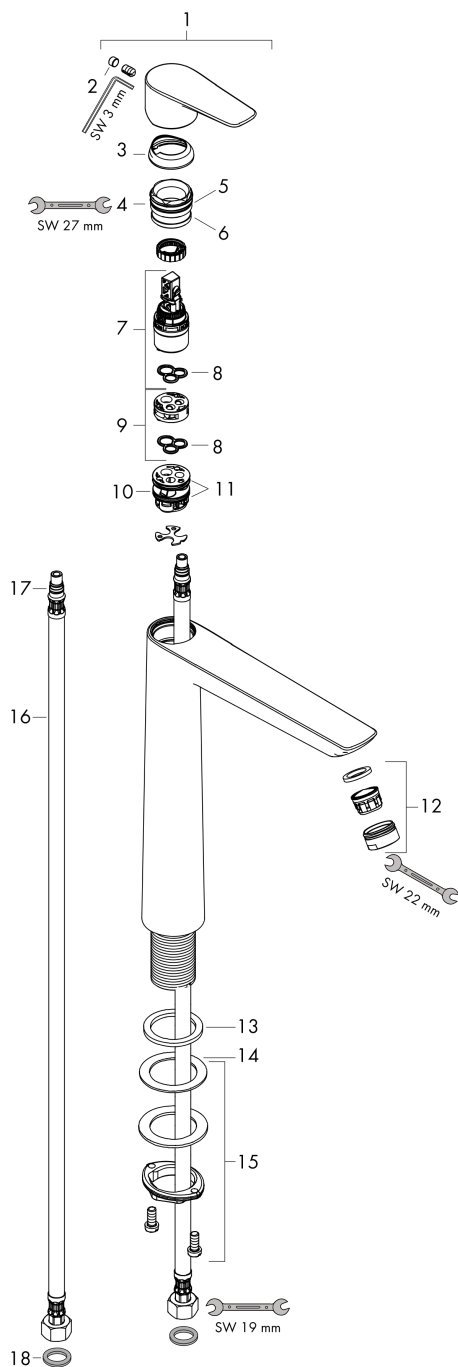

#### Характеристики

- ComfortZone 240
- выступ: 183 мм
- высота излива: 234 мм
- тип струи: обычная струя
- максимальный расход воды при 3 барах: 5 л/мин
- керамический узел смешивания
- регулируемое ограничение температуры
- подходит для проточных водонагревателей
- вид соединения: соединительные шланги G 3/8

### Чертеж

### График расхода воды

- ① With flow limiter
- ② Без ограничитель расхода

Talis E

Смеситель для раковины 240, однорычажный, без сливного набора

: полир. золото Артикульный номер: 71717990

Покомпонентное изображение

Год выпуска: >06/20

**Talis E****Смеситель для раковины 240, однорычажный, без сливного набора**

: полир. золото Артикульный номер: 71717990

**Перечень запасных частей**

Год выпуска: &gt;06/20

Позиция	Описание	Артикульный номер	PC	PU
1	handle	92687990	-	1
2	screw cover	95704000	-	1
3	flange	92625990	-	1
4	nut	92689000	-	1
5	O-ring 25x1,5	98146000	-	1
6	O-ring 27x1,5	92527000	-	1
7	cartridge, assy	97685000	-	1
8	seal	98865000	-	1
9	adapter for cartridge	92628000	-	1
10	adapter for cartridge	98866000	-	1
11	O-ring 23x2	98398000	-	1
12	aerator M24x1 (5 l/min)	13185990	-	1
13	flat seal	98749000	-	1
14	lever collar	97548000	-	1
15	fixing set (Ø 32)	13961000	-	1
16	connection hose 600 mm M8x0,75 G3/8	96556000	-	1
17	O-ring 7x1,5	98422000	-	1
18	sealing set	95581000	-	1
a	fixation extension 35 mm	13898000	-	1