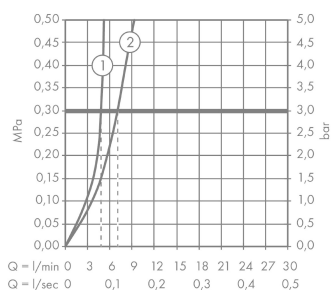

График расхода воды

- ① With flow limiter
- ② Без ограничитель расхода