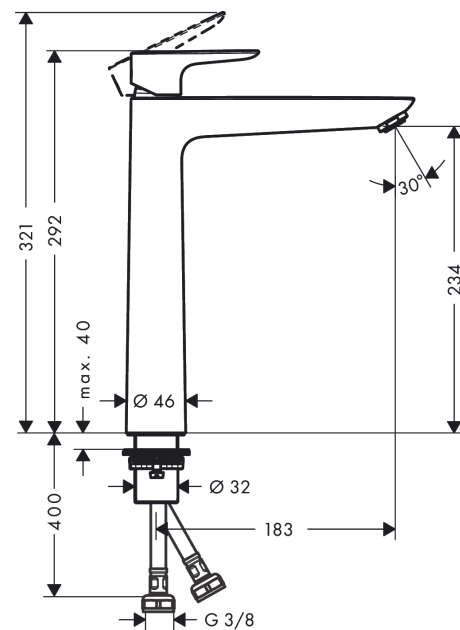

Talis E

Смеситель для раковины 240, однорычажный, без сливного набора

: полир. золото Артикулный номер: 71717990

Описание

Характеристики

- ComfortZone 240
- выступ: 183 мм
- высота излива: 234 мм
- тип струи: обычная струя
- максимальный расход воды при 3 барах: 5 л/мин
- керамический узел смешивания
- регулируемое ограничение температуры
- подходит для проточных водонагревателей
- вид соединения: соединительные шланги G 3/8

Технология

Награды за дизайн

Продукт

Чертеж

График расхода воды

- ① With flow limiter
- ② Без ограничитель расхода