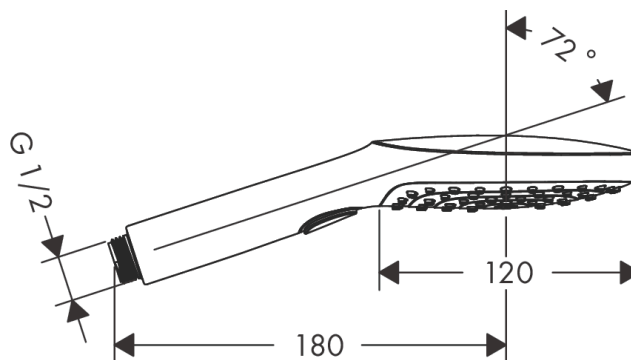

Raindance Select E Ручной душ 120 3jet

Поверхности : **хром** Артикульный номер: **26520000**

Описание

Характеристики

- размер душевого диска: 120 мм
- удобное переключение типов струи с помощью кнопки Select
- тип струи: RainAir, Rain, Whirl
- максимальный расход воды при 3 бар: 15 л/мин
- с внутренней подачей воды
- промывающийся грязеулавливающий фильтр
- соединительная резьба G 1/2
- подходит для проточных водонагревателей

Технология

Награды за дизайн

product design award

2013

Продукт

Чертеж

График расхода воды

Расход измерен практически с помощью соответствующей арматуры (термостат/смеситель/скрытый клапан).