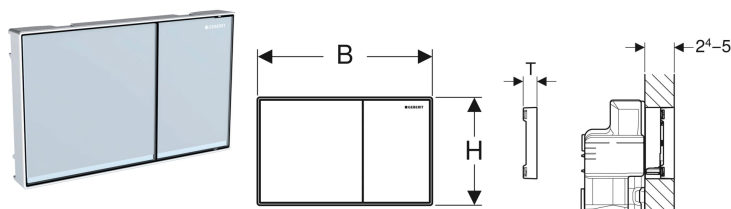

Смывная клавиша Geberit Sigma60, двойной смыв, заподлицо

Образец

Цели применения

- Для задействования смыва из смывного бачка скрытого монтажа Geberit Sigma 8 см, серия 2016
- Для задействования смыва из смывного бачка скрытого монтажа Geberit Sigma 12 см
- Для облицовки 24–50 мм
- Не подходит для монтажных элементов для подвесного унитаза Geberit Duofix, для лиц с ограниченными возможностями

Характеристики

- Серия 2016
- Фронтальная установка
- Поверхность задействования заподлицо с монтажной поверхностью
- Шумопоглощающие толкатели привода смыва, быстрая установка без применения инструментов

Объем поставки

- Компенсационная рама
- 2 вставки
- 2 держателя крепления рамки
- 2 толкателя привода смыва
- Защитная пластина
- Крепеж

Арт. №	Цвет / поверхность	Материал	В	Н	Т	
115.640.SI.1	Клавиши: белый Декоративные полосы: зеркальное покрытие Рамка: глянцевый хром	Сплав на основе цинка / стекло	21.4 см	13.2 см	2.5 см	
115.640.SJ.1	Клавиши: черный Декоративные полосы: зеркальное покрытие Рамка: глянцевый хром	Сплав на основе цинка / стекло	21.4 см	13.2 см	2.5 см	
115.640.SQ.1	Клавиши: умбра Декоративные полосы: зеркальное покрытие Рамка: глянцевый хром	Сплав на основе цинка / стекло	21.4 см	13.2 см	2.5 см	→
115.640.GH.1	Клавиши: хромированные, полированные, с легкоочищаемой поверхностью Декоративные полосы и рамка: глянцевый хром	Сплав на основе цинка	21.4 см	13.2 см	2.5 см	
115.640.JK.1	Клавиши: лавовый Декоративные полосы: зеркальное покрытие Рамка: глянцевый хром	Сплав на основе цинка / стекло	21.4 см	13.2 см	2.5 см	Новый
115.640.JL.1	Клавиши: песочно-серый Декоративные полосы: зеркальное покрытие Рамка: глянцевый хром	Сплав на основе цинка / стекло	21.4 см	13.2 см	2.5 см	Новый