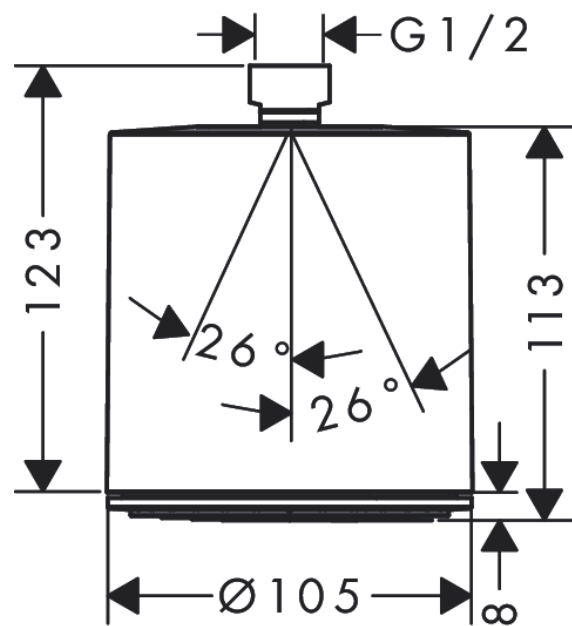

Pulsify S

Верхний душ 105 1jet EcoSmart+

: хром Артикулный номер: 24132000

Описание

Характеристики

- размер душевого диска: 105 мм
- тип струи: PowderRain
- шарнирное соединение: регулируемый угол верхнего душа
- материал душевого диска: пластик
- поверхность душевого диска: графит
- максимальный расход воды при 3 барах: 6 л/мин
- минимальный расход для корректной работы: 4,8 л/мин
- минимальное давление: 1 бар
- соединительная резьба G 1/2
- подходит для проточных водонагревателей

Технология

Награды за дизайн

reddot winner 2021

Продукт

Чертеж

График расхода воды

Расход измерен практически с помощью соответствующей арматуры (термостат/смеситель/скрытый клапан).

Pulsify S
Верхний душ 105 1jet EcoSmart+
: хром Артикульный номер: 24132000

Покомпонентное изображение

Год выпуска: >06/21

Pulsify S
Верхний душ 105 1jet EcoSmart+
: хром Артикульный номер: **24132000**

Перечень запасных частей

Год выпуска: >06/21

Позиция	Описание	Артикульный номер	PC	PU
1	filter packing	93774000	-	1
2	flow limiter (6 l/min)	98416000	-	1