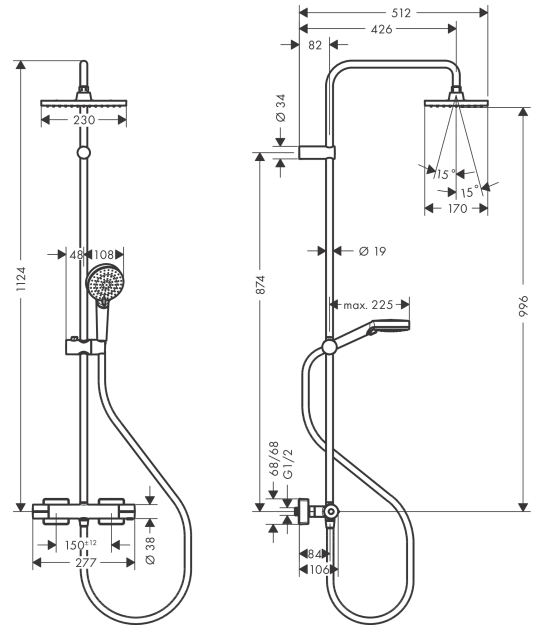

## Vernis Shape

### Showerpipe 230 1jet Green с термостатом

Поверхность: **хром**    Артикульный номер: **26319000**

#### График расхода воды

**Vernis Shape**  
**Showerpipe 230 1jet Green с термостатом**  
 Поверхность: хром Артикулный номер: **26319000**

Покомпонентное изображение

Год выпуска: >11/21

**Vernis Shape****Showerpipe 230 1jet Green с термостатом**Поверхность: **хром** Артикульный номер: **26319000****Перечень запасных частей**

Год выпуска: &gt;11/21

Позиция	Описание	Артикульный номер	PC	PU
1	shower arm	93768000	-	1
2	hollow set screw M5x5	98446000	-	1
3	filter packing	94246000	-	1
4	-	26094000	-	1
5	tile-matching-disk 7 mm	93813000	-	1
6	extension 100 mm	94164000	-	1
7	pipe 845 mm	93906000	-	1
8	pipe 945 mm	93770000	-	1
9	pipe 1145 mm	93907000	-	1
10	support, assy	93729000	-	1
11	O-ring 12x2	98214000	-	1
12	O-ring 11x2	98127000	-	1
13	-	26090000	-	1
14	shower hose Metaflex'C 1,60 m	28266000	-	1
15	seal	98058000	-	1
16	handle for thermostat	93727000	-	1
17	nut	98913000	-	1
18	thermostat cartridge	98282000	-	1
19	cartridge for exchanged connections	92373000	-	1
20	handle	93731000	-	1
21	shut off unit with selector	98283000	-	1
22	connecting thread G½	93730000	-	1
23	non return valve (pressure-resistant up to 2 MPa)	93136000	-	1
24	non return valve	96737000	-	1
25	O-ring 16x2	98133000	-	1
26	filter packing	96922000	-	1
27	escutcheon	93879000	-	1
28	set of S-unions (±12 mm)	94140000	-	1
29	noise reduction	96429000	-	1