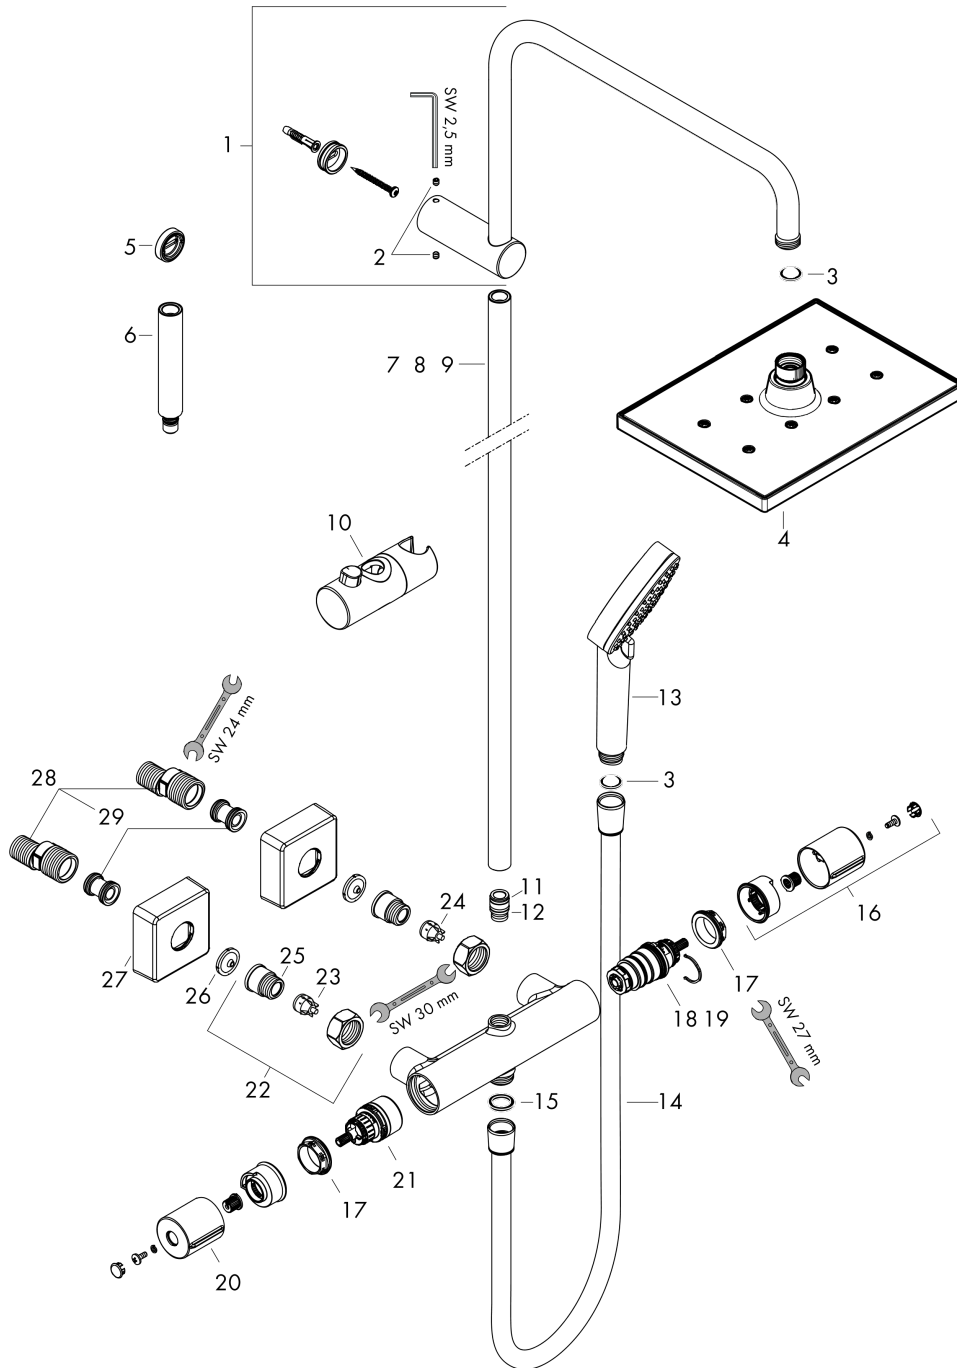

#### Чертеж

#### График расхода воды

**Vernis Shape**  
**Showerpipe 230 1jet Green с термостатом**  
 Поверхность: хром Артикулный номер: **26319000**

Покомпонентное изображение

Год выпуска: >11/21

**Vernis Shape****Showerpipe 230 1jet Green с термостатом**Поверхность: **хром** Артикульный номер: **26319000****Перечень запасных частей**

Год выпуска: &gt;11/21

Позиция	Описание	Артикульный номер	PC	PU
1	shower arm	93768000	-	1
2	hollow set screw M5x5	98446000	-	1
3	filter packing	94246000	-	1
4	-	26094000	-	1
5	tile-matching-disk 7 mm	93813000	-	1
6	extension 100 mm	94164000	-	1
7	pipe 845 mm	93906000	-	1
8	pipe 945 mm	93770000	-	1
9	pipe 1145 mm	93907000	-	1
10	support, assy	93729000	-	1
11	O-ring 12x2	98214000	-	1
12	O-ring 11x2	98127000	-	1
13	-	26090000	-	1
14	shower hose Metaflex'C 1,60 m	28266000	-	1
15	seal	98058000	-	1
16	handle for thermostat	93727000	-	1
17	nut	98913000	-	1
18	thermostat cartridge	98282000	-	1
19	cartridge for exchanged connections	92373000	-	1
20	handle	93731000	-	1
21	shut off unit with selector	98283000	-	1
22	connecting thread G½	93730000	-	1
23	non return valve (pressure-resistant up to 2 MPa)	93136000	-	1
24	non return valve	96737000	-	1
25	O-ring 16x2	98133000	-	1
26	filter packing	96922000	-	1
27	escutcheon	93879000	-	1
28	set of S-unions (±12 mm)	94140000	-	1
29	noise reduction	96429000	-	1