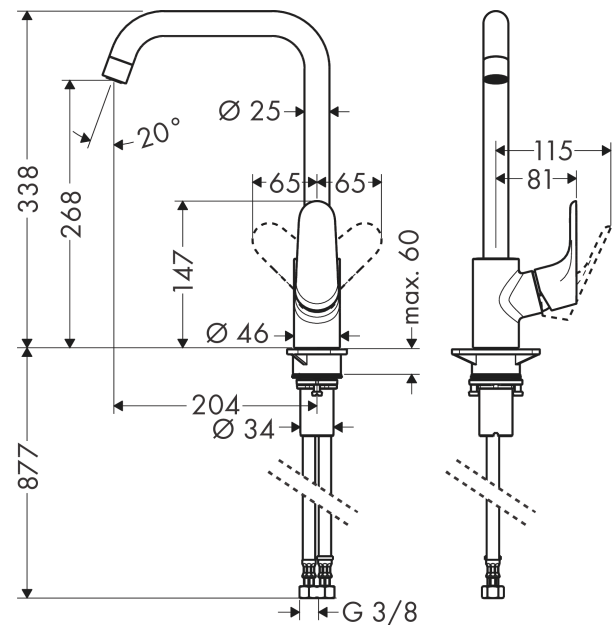

Focus M41

Кухонный смеситель однорычажный, 260, Eco, 1jet

: хром Артикульный номер: 31821000

Описание

Характеристики

- с возможностью размещения рукоятки справа или слева
- ComfortZone 260
- угол поворота излива: регулировка на 3 уровня, на 110°, 150° или 360°
- обычная струя
- максимальный расход воды при 3 барах: 4,6 л/мин
- керамический узел смешивания
- соединительные шланги G 3/8
- регулируемое ограничение температуры
- подходит для проточных водонагревателей
- расход ограничен 6 л/мин

Технология

Продукт

Чертеж

График расхода воды

Focus M41

Кухонный смеситель однорычажный, 260, Есо, 1jet

: хром Артикулный номер: 31821000

Покомпонентное изображение

Год выпуска: >10/19

Focus M41**Кухонный смеситель однорычажный, 260, Eco, 1jet**: хром Артикулный номер: **31821000****Перечень запасных частей**

Год выпуска: >10/19

Позиция	Описание	Артикулный номер	PC	PU
1	spout cpl.	95822000	-	1
2	aerator laminar M22x1 (15 l/min)	95967000	-	1
3	set of locating rings (110° / 150°)	98486000	-	1
4	sealing set	92646000	-	1
5	O-Ring 14x2,5	98189000	-	1
6	service unit	93507000	-	1
7	screw	97662000	-	1
8	axialring	97558000	-	1
9	handle	98532000	-	1
10	screw cover	96338000	-	1
11	flange	95498000	-	1
12	nut	97209000	-	1
13	O-Ring 32x2	98193000	-	1
14	cartridge, assy	95646001	-	1
15	locking screw for handle	95140000	-	1
16	seal	95008000	-	1
17	flat seal	98749000	-	1
18	support	97523000	-	1
19	fixing set (Ø 34)	95049000	-	1
20	lever collar	97548000	-	1
21	connection hose 900 mm M8x0,75 G3/8	98758000	-	1
22	O-ring 7x1,5	98422000	-	1
23	sealing set	95581000	-	1
a	Grease	90920000	-	1