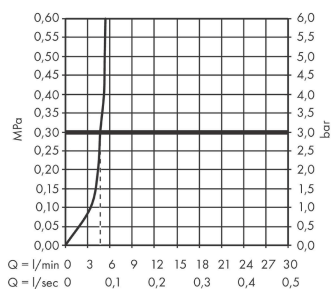

Focus M41

Кухонный смеситель однорычажный, 260, Eco, 1jet

: хром Артикульный номер: 31821000

Описание

Характеристики

- с возможностью размещения рукоятки справа или слева
- ComfortZone 260
- угол поворота излива: регулировка на 3 уровня, на 110°, 150° или 360°
- обычная струя
- максимальный расход воды при 3 барах: 4,6 л/мин
- керамический узел смешивания
- соединительные шланги G 3/8
- регулируемое ограничение температуры
- подходит для проточных водонагревателей
- расход ограничен 6 л/мин

Технология

Продукт

Чертеж

График расхода воды

Focus M41

Кухонный смеситель однорычажный, 260, Есо, 1jet

: хром Артикулный номер: 31821000

Покомпонентное изображение