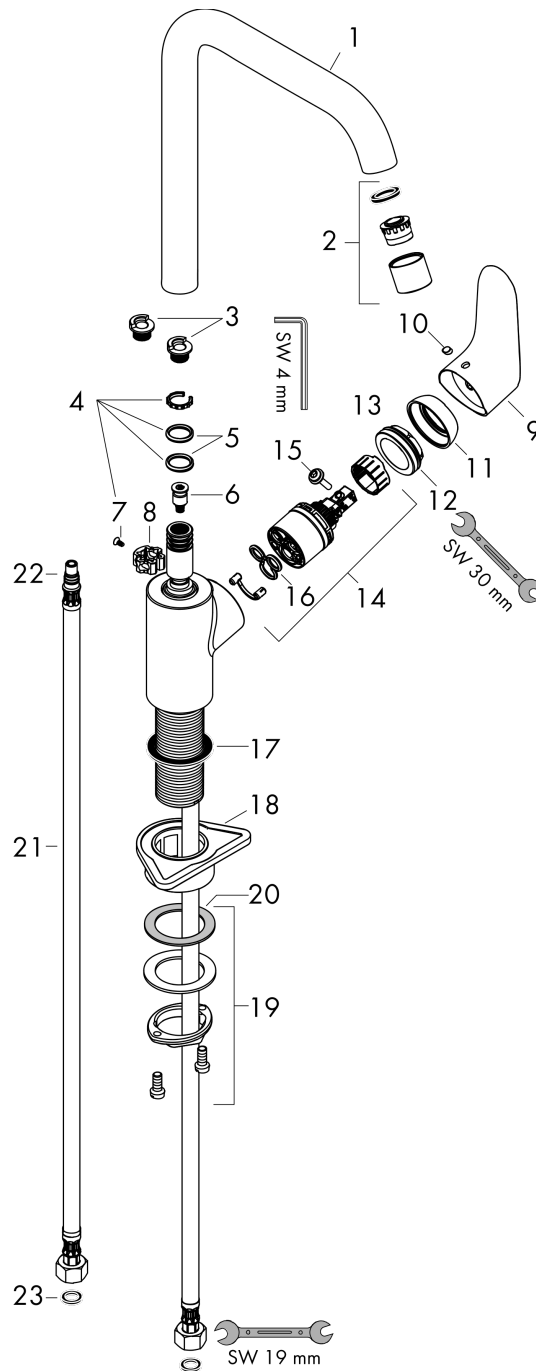

Focus M41

Кухонный смеситель однорычажный, 260, Eco, 1jet

: хром Артикульный номер: 31821000

Описание

Характеристики

- с возможностью размещения рукоятки справа или слева
- ComfortZone 260
- угол поворота излива: регулировка на 3 уровня, на 110°, 150° или 360°
- обычная струя
- максимальный расход воды при 3 барах: 4,6 л/мин
- керамический узел смешивания
- соединительные шланги G 3/8
- регулируемое ограничение температуры
- подходит для проточных водонагревателей
- расход ограничен 6 л/мин

Технология

Продукт

Чертеж

График расхода воды

Focus M41

Кухонный смеситель однорычажный, 260, Есо, 1jet

: хром Артикулный номер: 31821000

Покомпонентное изображение

Год выпуска: >10/19

Focus M41**Кухонный смеситель однорычажный, 260, Eco, 1jet**: хром Артикулный номер: **31821000****Перечень запасных частей**

Год выпуска: >10/19

Позиция	Описание	Артикулный номер	PC	PU
1	spout cpl.	95822000	-	1
2	aerator laminar M22x1 (15 l/min)	95967000	-	1
3	set of locating rings (110° / 150°)	98486000	-	1
4	sealing set	92646000	-	1
5	O-Ring 14x2,5	98189000	-	1
6	service unit	93507000	-	1
7	screw	97662000	-	1
8	axialring	97558000	-	1
9	handle	98532000	-	1
10	screw cover	96338000	-	1
11	flange	95498000	-	1
12	nut	97209000	-	1
13	O-Ring 32x2	98193000	-	1
14	cartridge, assy	95646001	-	1
15	locking screw for handle	95140000	-	1
16	seal	95008000	-	1
17	flat seal	98749000	-	1
18	support	97523000	-	1
19	fixing set (Ø 34)	95049000	-	1
20	lever collar	97548000	-	1
21	connection hose 900 mm M8x0,75 G3/8	98758000	-	1
22	O-ring 7x1,5	98422000	-	1
23	sealing set	95581000	-	1
a	Grease	90920000	-	1