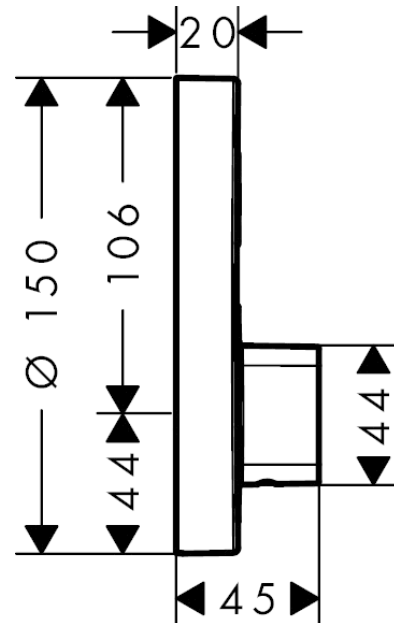

ShowerSelect S

Смеситель ShowerSelect S, для 1 потребителя, CM

Поверхности : **хром** Артикульный номер: **15747000**

Описание

Характеристики

- 1 потребитель
- вид соединения: скрытая часть
- расход воды ручным душем при 3 барах: 21 л/мин
- керамический картридж для регулировки температуры, клапан Select
- мин. рабочее давление: 1 бар
- макс. рабочее давление: 10 бар
- регулируемое ограничение температуры
- Термостат поставляется с кнопкой вкл/выкл

Технология

Продукт

Чертеж

График расхода воды