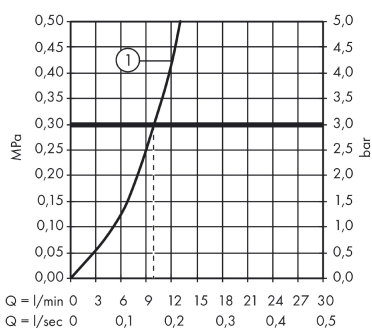

Talis S² Variarc

Смеситель для кухни Variarc, однорычажный, 1/2'
Поверхности : хром Артикульный номер: 14870000

Описание

Характеристики

- угол поворота излива: регулировка на 3 уровня, на 110°, 150° или 360°
- обычная струя
- расход воды 10 л/мин
- соединительные шланги G 3/8
- подходит для проточных водонагревателей
- класс шума: I
- класс расхода воды: A

Технология

Продукт

Чертеж

График расхода воды

Пропускная способность смесителя