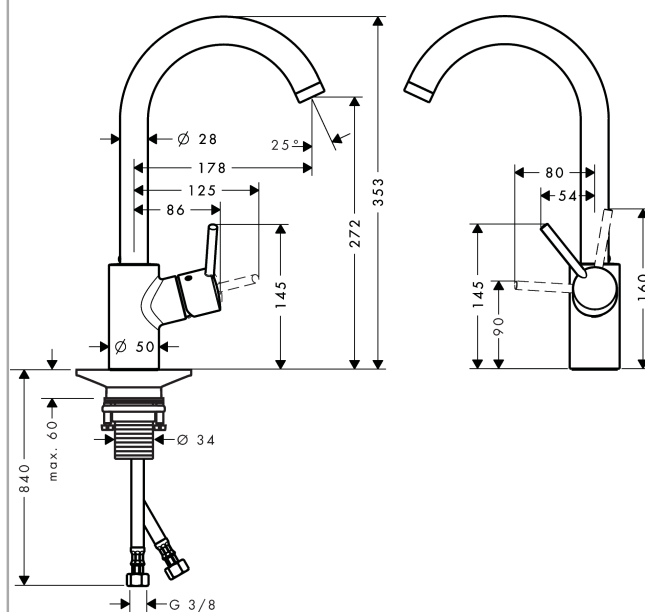

Talis S² Variarc

Смеситель для кухни Variarc, однорычажный, 1/2'
Поверхности : хром Артикульный номер: 14870000

Описание

Характеристики

- угол поворота излива: регулировка на 3 уровня, на 110°, 150° или 360°
- обычная струя
- расход воды 10 л/мин
- соединительные шланги G 3/8
- подходит для проточных водонагревателей
- класс шума: I
- класс расхода воды: A

Технология

Продукт

Чертеж

График расхода воды

Пропускная способность смесителя