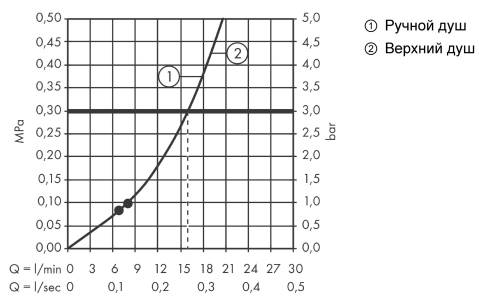

Crometta

Showerpipe 160 1jet с однорычажным смесителем

Поверхности : **белый / хром** Артикульный номер: **27266400**

График расхода воды

Crometta

Showerpipe 160 1jet с однорычажным смесителем

Поверхности : **белый / хром** Артикульный номер: **27266400**