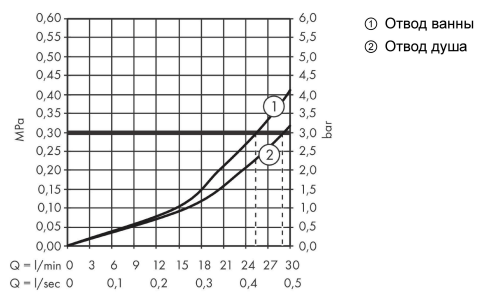

Награды за дизайн**Продукт****Чертеж**

Ecostat S

Термостат с запорным/переключающим вентиляем Ecostat S, CM

: матовый белый Артикульный номер: 15758700

График расхода воды

Ecostat S

Термостат с запорным/переключающим вентиляем Ecostat S, CM
: матовый белый Артикулный номер: 15758700