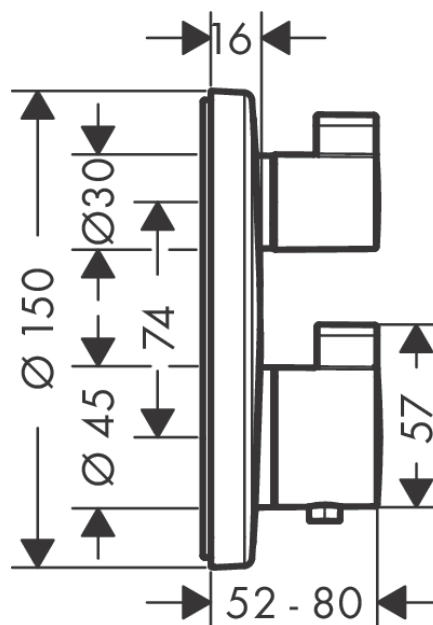

Ecostat S

Термостат с запорным/переключающим вентилям Ecostat S, CM

: матовый белый Артикульный номер: **15758700**

Описание

Характеристики

- 2 потребителя
- запорный и переключающий вентиль, картридж термостата
- запорно-переключающее устройство для 2 потребителей
- максимальный расход воды при 3 барах: 29 л/мин
- расход воды через верхний вывод: 28 л/мин
- расход воды через нижний вывод: 25 л/мин
- мин. рабочее давление: 1 бар
- макс. рабочее давление: 10 бар
- предохранительный ограничитель при 40°C
- регулируемое ограничение температуры
- вид соединения: скрытая часть

Награды за дизайн

Продукт

Чертеж