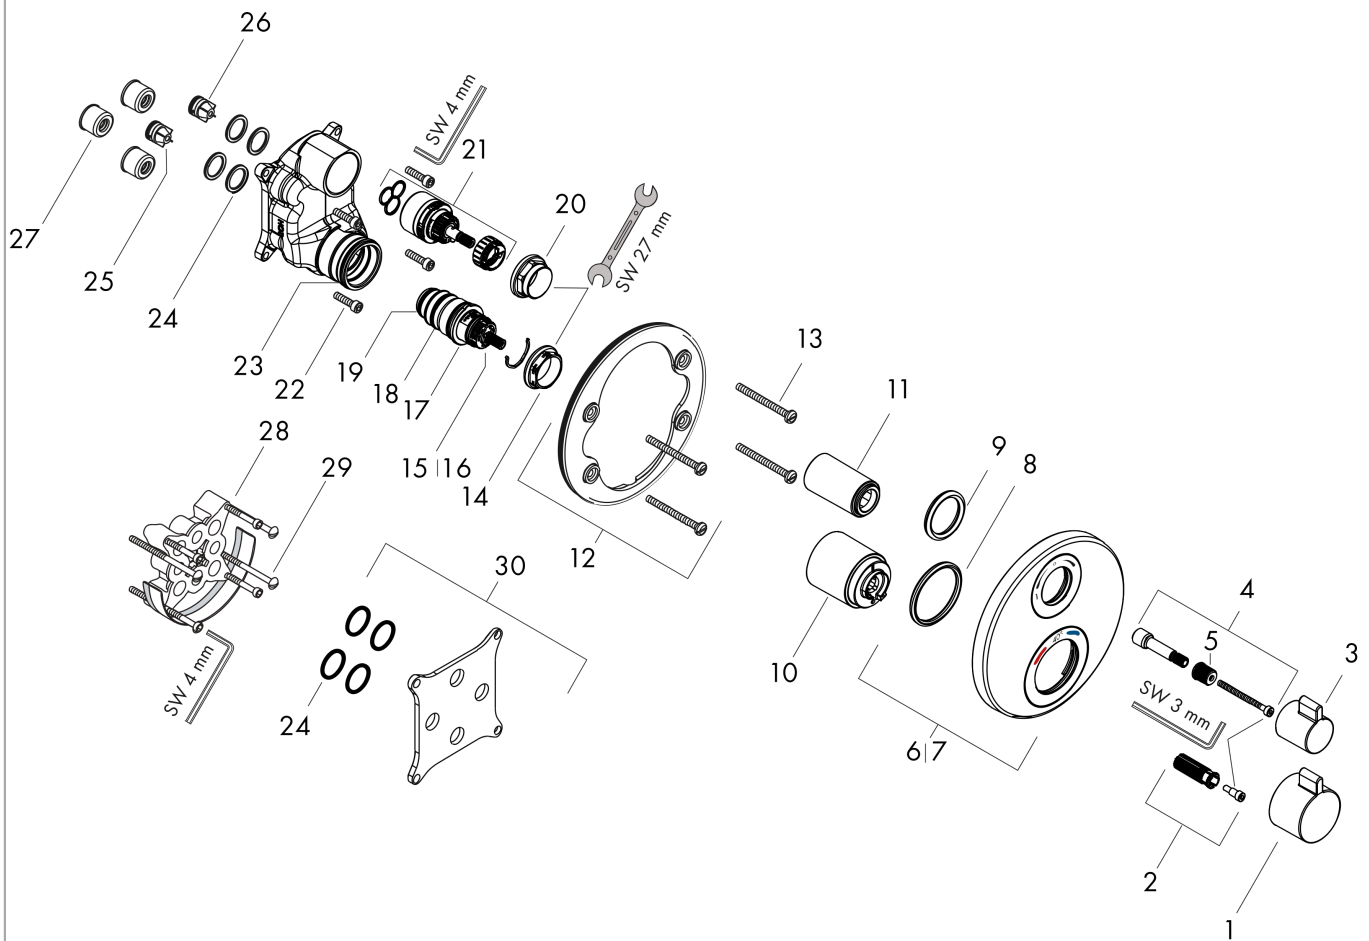

Ecostat S**Термостат с запорным/переключающим вентилям Ecostat S, CM****: матовый белый** Артикульный номер: **15758700****Описание****Характеристики**

- 2 потребителя
- запорный и переключающий вентиль, картридж термостата
- запорно-переключающее устройство для 2 потребителей
- максимальный расход воды при 3 барах: 29 л/мин
- расход воды через верхний вывод: 28 л/мин
- расход воды через нижний вывод: 25 л/мин
- мин. рабочее давление: 1 бар
- макс. рабочее давление: 10 бар
- предохранительный ограничитель при 40°C
- регулируемое ограничение температуры
- вид соединения: скрытая часть

Покомпонентное изображение

Год выпуска: >06/20

Ecostat S**Термостат с запорным/переключающим вентилем Ecostat S, CM**: матовый белый Артикульный номер: **15758700****Перечень запасных частей**

Год выпуска: >06/20

Позиция	Описание	Артикульный номер	PC	PU
1	handle for thermostat	92215700	-	1
2	handle fixing set	95843000	-	1
3	handle	92281700	-	1
4	adapter for handle	95252000	-	1
5	handle fixing set	98932000	-	1
6	escutcheon Ø 150 mm	92283XXX	-	-
7	escutcheon for exchanged connections	92563XXX	-	-
8	O-ring 44x4	98471000	-	1
9	O-ring 30x5	98153000	-	1
10	sleeve	92216700	-	1
11	sleeve	95253700	-	1
12	holder for escutcheon	98793000	-	1
13	set of fixing screws	96454000	-	1
14	nut	98913000	-	1
15	thermostat cartridge	98282000	-	1
16	cartridge for exchanged connections	92373000	-	1
17	O-ring 20x1,5	98197000	-	1
18	O-ring 25x1,5	98146000	-	1
19	O-ring 25x2,5	92146000	-	1
20	nut	95255000	-	1
21	shut off unit with selector	98283000	-	1
22	set of screws	96525000	-	1
23	O-ring 36x2	98156000	-	1
24	O-ring 16x2	98133000	-	1
25	noise reduction	94073000	-	1
26	non return valve (pressure-resistant up to 2 MPa)	92594000	-	1
27	set of non return valves DW 15	97350000	-	1
28	extension 25 mm	13595000	-	1
29	set of fixing screws	97747000	-	1
30	compensation set 1°	95521000	-	1
a	concealed item	01800180	-	1
b	O-ring 34x2	98383000	-	1
c	brake disc	92498000	-	1