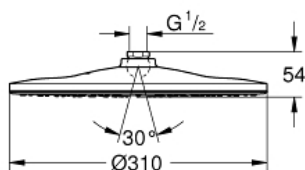

RAINSHOWER 310 MONO
Верхний душ с одним режимом
MODEL # 26561LS0

Pure Freude
an Wasser

GROHE

Product Description:
RAINSHOWER 310 MONO
Верхний душ с одним режимом

Standard Specification:
GROHE PureRain
белая душевая поверхность
шаровый шарнир с углом поворота $\pm 10^\circ$
резьбовое соединение 1/2"
GROHE DreamSpray превосходный поток воды
GROHE StarLight хромированная поверхность
с системой SpeedClean против известковых отложений
Внутренний охлаждающий канал для продолжительного
срока службы
может использоваться с проточным водонагревателем
минимальное давление 1,0 бар