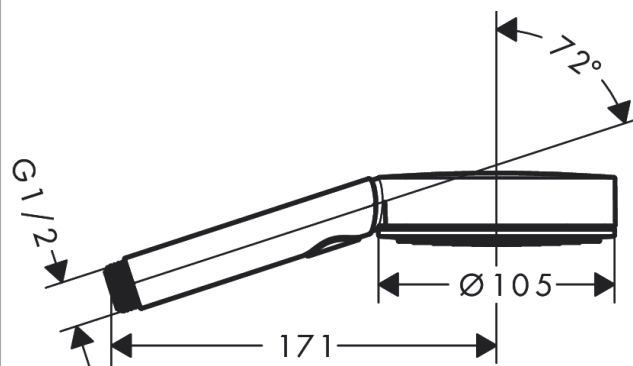

Pulsify Select S**Ручной душ 105 3jet Relaxation**: матовый черный Артикульный номер: **24110670****Описание****Характеристики**

- размер душевого диска: 105 мм
- тип струи: массажная, IntenseRain, PowderRain
- удобное переключение типов струи с помощью кнопки Select
- максимальный расход воды при 3 барах: 11,4 л/мин
- расход воды PowderRain (при 3 барах): 11,4 л/мин
- расход воды для массажной струи (при 3 бар): 9 л/мин
- расход воды для струи IntenseRain (при 3 бар): 11,4 л/мин
- мощная вставка для фильтра
- соединительная резьба G 1/2
- подходит для проточных водонагревателей

Технология**Награды за дизайн**

reddot winner 2021

Продукт**Чертеж**

Pulsify Select S

Ручной душ 105 3jet Relaxation

: матовый черный Артикулный номер: 24110670

График расхода воды

Расход измерен практически с помощью соответствующей арматуры (термостат/смеситель/скрытый клапан).

Pulsify Select S**Ручной душ 105 3jet Relaxation**

: матовый черный Артикульный номер: 24110670

Покомпонентное изображение

Год выпуска: >06/21

Pulsify Select S
Ручной душ 105 3jet Relaxation
: матовый черный Артикульный номер: **24110670**