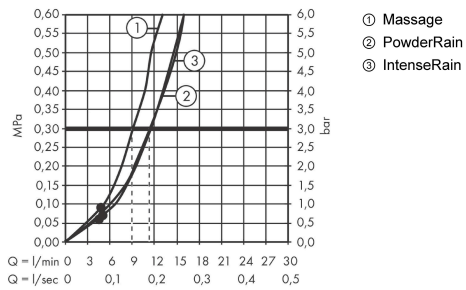

Pulsify Select S**Ручной душ 105 3jet Relaxation**: матовый черный Артикульный номер: **24110670****Описание****Характеристики**

- размер душевого диска: 105 мм
- тип струи: массажная, IntenseRain, PowderRain
- удобное переключение типов струи с помощью кнопки Select
- максимальный расход воды при 3 барах: 11,4 л/мин
- расход воды PowderRain (при 3 барах): 11,4 л/мин
- расход воды для массажной струи (при 3 бар): 9 л/мин
- расход воды для струи IntenseRain (при 3 бар): 11,4 л/мин
- мощная вставка для фильтра
- соединительная резьба G 1/2
- подходит для проточных водонагревателей

Технология**Награды за дизайн**

reddot winner 2021

Продукт**Чертеж**

Pulsify Select S

Ручной душ 105 3jet Relaxation

: матовый черный Артикулный номер: 24110670

График расхода воды

Расход измерен практически с помощью соответствующей арматуры (термостат/смеситель/скрытый клапан).